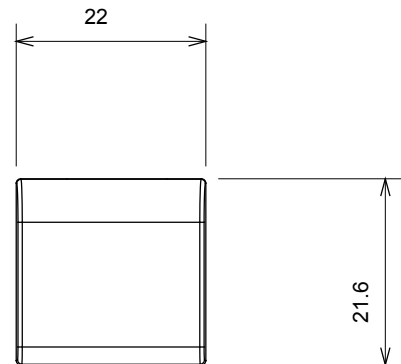

Ampia gamma di apparati di comando, di prese per il prelievo di energia (conformi agli standard nazionali e internazionali), per il prelievo di segnale, per il controllo del clima, per la gestione del comfort, per la segnalazione degli allarmi tecnici, per la gestione dell'illuminazione di emergenza. I dispositivi modulari ChoruSmart sono disponibili in cinque colori, bianco lucido, bianco satinato, natural beige, nero satinato e titanio verniciato e in diverse dimensioni, da 1/2, 1, 2 e 3 moduli. Grazie ai supporti di fissaggio per scatole rettangolari, quadrate e tonde, è possibile creare infinite combinazioni con la gamma delle placche ChoruSmart.

Categoria	Tasto intercambiabile	Tipo	Intercambiabili
Colore	Bianco satinato	Descrizione	Tasti 22x22 mm
Norma di riferimento	EN 60669-1	Termopressione con biglia	125 °C
Resistenza al filo incandescente	850 °C	Simbolo	Chiave
Materiale	Tecnopolimero	Codice Electrocod	0130

DIMENSIONALE

SIMBOLOGIA TECNICA

MARCHI/APPROVAZIONI