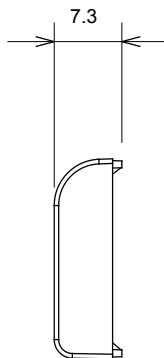

Ampia gamma di apparati di comando, di prese per il prelievo di energia (conformi agli standard nazionali e internazionali), per il prelievo di segnale, per il controllo del clima, per la gestione del comfort, per la segnalazione degli allarmi tecnici, per la gestione dell'illuminazione di emergenza. I dispositivi modulari ChoruSmart sono disponibili in cinque colori, bianco lucido, bianco satinato, natural beige, nero satinato e titanio verniciato e in diverse dimensioni, da 1/2, 1, 2 e 3 moduli. Grazie ai supporti di fissaggio per scatole rettangolari, quadrate e tonde, è possibile creare infinite combinazioni con la gamma delle placche ChoruSmart.

| Categoria | Tasto intercambiabile | Tipo | Intercambiabili |
|----------------------------------|-----------------------|---------------------------|-----------------|
| Colore | Bianco satinato | Descrizione | Tasti 22x22 mm |
| Norma di riferimento | EN 60669-1 | Termopressione con biglia | 125 °C |
| Resistenza al filo incandescente | 850 °C | Simbolo | Con etichetta |
| Materiale | Tecnopolimero | Codice Electrocod | 0130 |

DIMENSIONALE

SIMBOLOGIA TECNICA

MARCHI/APPROVAZIONI