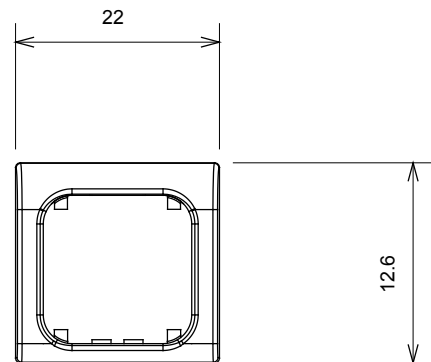

Ampia gamma di apparati di comando, di prese per il prelievo di energia (conformi agli standard nazionali e internazionali), per il prelievo di segnale, per il controllo del clima, per la gestione del comfort, per la segnalazione degli allarmi tecnici, per la gestione dell'illuminazione di emergenza. I dispositivi modulari ChoruSmart sono disponibili in cinque colori, bianco lucido, bianco satinato, natural beige, nero satinato e titanio verniciato e in diverse dimensioni, da 1/2, 1, 2 e 3 moduli. Grazie ai supporti di fissaggio per scatole rettangolari, quadrate e tonde, è possibile creare infinite combinazioni con la gamma delle placche ChoruSmart.

| Categoria | Tasto intercambiabile | Tipo | Intercambiabili |
|----------------------------------|-----------------------|---------------------------|-----------------|
| Colore | Bianco satinato | Descrizione | Tasti 22x22 mm |
| Norma di riferimento | EN 60669-1 | Termopressione con biglia | 125 °C |
| Resistenza al filo incandescente | 850 °C | Simbolo | Con etichetta |
| Materiale | Tecnopolimero | Codice Electrocod | 0130 |

DIMENSIONALE

SIMBOLOGIA TECNICA

MARCHI/APPROVAZIONI