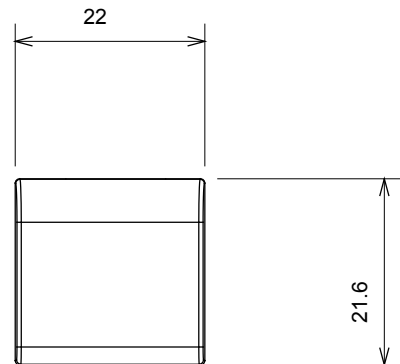

Ampla gamma di apparati di comando, di prese per il prelievo di energia (conformi agli standard nazionali e internazionali), per il prelievo di segnale, per il controllo del clima, per la gestione del comfort, per la segnalazione degli allarmi tecnici, per la gestione dell'illuminazione di emergenza. I dispositivi modulari ChoruSmart sono disponibili in cinque colori, bianco lucido, bianco satinato, natural beige, nero satinato e titanio verniciato e in diverse dimensioni, da 1/2, 1, 2 e 3 moduli. Grazie ai supporti di fissaggio per scatole rettangolari, quadrate e tonde, è possibile creare infinite combinazioni con la gamma delle placche ChoruSmart.

Categoria	Tasto intercambiabile	Tipo	Intercambiabili
Colore	Bianco satinato	Descrizione	Tasti 22x22 mm
Norma di riferimento	EN 60669-1	Termopressione con biglia	125 °C
Resistenza al filo incandescente	850 °C	Simbolo	Generico
Materiale	Tecnopolimero	Codice Electrocod	0130

### DIMENSIONALE