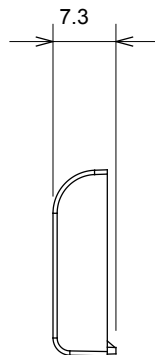

Ampla gamma di apparati di comando, di prese per il prelievo di energia (conformi agli standard nazionali e internazionali), per il prelievo di segnale, per il controllo del clima, per la gestione del comfort, per la segnalazione degli allarmi tecnici, per la gestione dell'illuminazione di emergenza. I dispositivi modulari ChoruSmart sono disponibili in cinque colori, bianco lucido, bianco satinato, natural beige, nero satinato e titanio verniciato e in diverse dimensioni, da 1/2, 1, 2 e 3 moduli. Grazie ai supporti di fissaggio per scatole rettangolari, quadrate e tonde, è possibile creare infinite combinazioni con la gamma delle placche ChoruSmart.

Categoria	Tasto intercambiabile	Tipo	Intercambiabili
Colore	Bianco satinato	Descrizione	Tasti 22x22 mm
Norma di riferimento	EN 60669-1	Termopressione con biglia	125 °C
Resistenza al filo incandescente	850 °C	Simbolo	Generico
Materiale	Tecnopolimero	Codice Electrocod	0130

### DIMENSIONALE