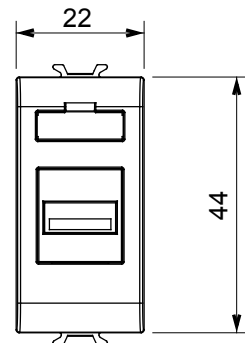

Categoria	Presi	Descrizione	Presi USB
Colore	Bianco satinato	N. moduli	1
Codice Electrocod	3720	Materiale	Tecnopolimero

### DIMENSIONALE