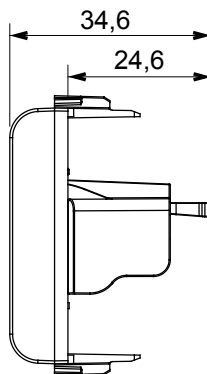

Ampia gamma di apparati di comando, di prese per il prelievo di energia (conformi agli standard nazionali e internazionali), per il prelievo di segnale, per il controllo del clima, per la gestione del comfort, per la segnalazione degli allarmi tecnici, per la gestione dell'illuminazione di emergenza. I dispositivi modulari ChoruSmart sono disponibili in cinque colori, bianco lucido, bianco satinato, natural beige, nero satinato e titanio verniciato e in diverse dimensioni, da 1/2, 1, 2 e 3 moduli. Grazie ai supporti di fissaggio per scatole rettangolari, quadrate e tonde, è possibile creare infinite combinazioni con la gamma delle placche ChoruSmart.

Categoria	Presi	Descrizione	Presi USB
Colore	Bianco satinato	N. moduli	1
Codice Electrocod	3720	Materiale	Tecnopolimero

### DIMENSIONALE