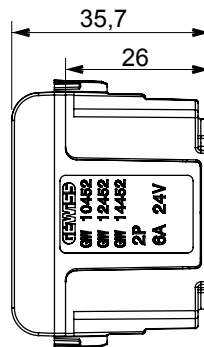

Ampia gamma di apparati di comando, di prese per il prelievo di energia (conformi agli standard nazionali e internazionali), per il prelievo di segnale, per il controllo del clima, per la gestione del comfort, per la segnalazione degli allarmi tecnici, per la gestione dell'illuminazione di emergenza. I dispositivi modulari ChoruSmart sono disponibili in cinque colori, bianco lucido, bianco satinato, natural beige, nero satinato e titanio verniciato e in diverse dimensioni, da 1/2, 1, 2 e 3 moduli. Grazie ai supporti di fissaggio per scatole rettangolari, quadrate e tonde, è possibile creare infinite combinazioni con la gamma delle placche ChoruSmart.

Categoria	Presse SELV	Descrizione	2P - 6 A - 24 V polarizzata
Colore	Bianco satinato	Per spinotti	Piatti
N. moduli	1	Codice Electrocod	0131
Materiale	Tecnopolimero		

### DIMENSIONALE