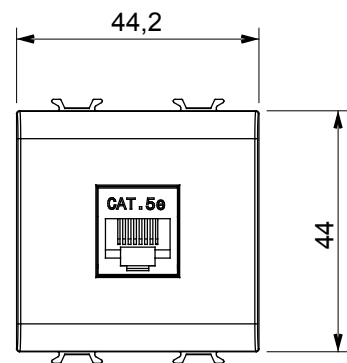

Categoria	Presse dati	Descrizione	RJ45
Colore	Bianco satinato	Categoria di utilizzo	5e
Cavi	FTP	Connessione	Toolless
Numero coppie	4	Norma di riferimento	EN 60603-7-3
N. moduli	2	Codice Electrocod	3722
Materiale	Tecnopolimero		

DIMENSIONALE

MARCHI/APPROVAZIONI