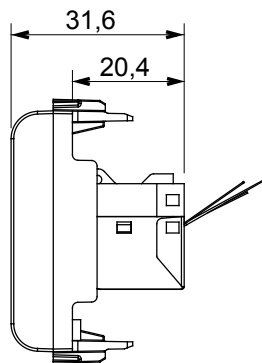

Ampia gamma di apparati di comando, di prese per il prelievo di energia (conformi agli standard nazionali e internazionali), per il prelievo di segnale, per il controllo del clima, per la gestione del comfort, per la segnalazione degli allarmi tecnici, per la gestione dell'illuminazione di emergenza. I dispositivi modulari ChoruSmart sono disponibili in cinque colori, bianco lucido, bianco satinato, natural beige, nero satinato e titanio verniciato e in diverse dimensioni, da 1/2, 1, 2 e 3 moduli. Grazie ai supporti di fissaggio per scatole rettangolari, quadrate e tonde, è possibile creare infinite combinazioni con la gamma delle placche ChoruSmart.

Categoria	Presse dati	Descrizione	RJ45
Colore	Bianco satinato	Categoria di utilizzo	5e
Cavi	FTP	Connessione	Toolless
Numero coppie	4	Norma di riferimento	EN 60603-7-3
N. moduli	2	Codice Electrocod	3722
Materiale	Tecnopolimero		

DIMENSIONALE

MARCHI/APPROVAZIONI