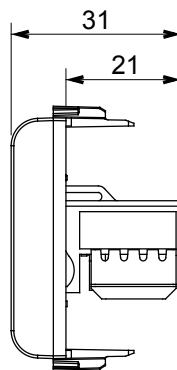

Ampia gamma di apparati di comando, di prese per il prelievo di energia (conformi agli standard nazionali e internazionali), per il prelievo di segnale, per il controllo del clima, per la gestione del comfort, per la segnalazione degli allarmi tecnici, per la gestione dell'illuminazione di emergenza. I dispositivi modulari ChoruSmart sono disponibili in cinque colori, bianco lucido, bianco satinato, natural beige, nero satinato e titanio verniciato e in diverse dimensioni, da 1/2, 1, 2 e 3 moduli. Grazie ai supporti di fissaggio per scatole rettangolari, quadrate e tonde, è possibile creare infinite combinazioni con la gamma delle placche ChoruSmart.

Categoria	Presse dati	Descrizione	RJ45
Colore	Bianco satinato	Categoria di utilizzo	6
Cavi	UTP	Connessione	Toolless
Numero coppie	4	Norma di riferimento	EN 60603-7-4
N. moduli	1	Codice Electrocod	3722
Materiale	Tecnopolimero		

### DIMENSIONALE