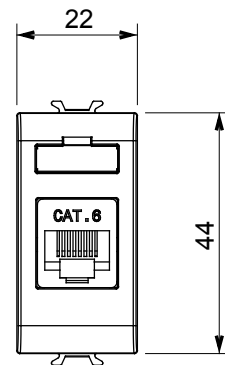

Categoria	Presse dati	Descrizione	RJ45
Colore	Bianco satinato	Categoria di utilizzo	6
Cavi	UTP	Connessione	Toolless
Numero coppie	4	Norma di riferimento	EN 60603-7-4
N. moduli	1	Codice Electrocod	3722
Materiale	Tecnopolimero		

### DIMENSIONALE