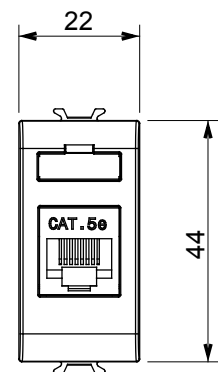

Categoria	Presse dati	Descrizione	RJ45
Colore	Bianco satinato	Categoria di utilizzo	5e
Cavi	FTP	Connessione	Toolless
Numero coppie	4	Norma di riferimento	EN 60603-7-3
N. moduli	1	Codice Electrocod	3722
Materiale	Tecnopolimero		

DIMENSIONALE

MARCHI/APPROVAZIONI