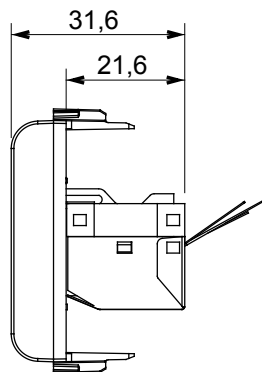

Ampla gamma di apparati di comando, di prese per il prelievo di energia (conformi agli standard nazionali e internazionali), per il prelievo di segnale, per il controllo del clima, per la gestione del comfort, per la segnalazione degli allarmi tecnici, per la gestione dell'illuminazione di emergenza. I dispositivi modulari ChoruSmart sono disponibili in cinque colori, bianco lucido, bianco satinato, natural beige, nero satinato e titanio verniciato e in diverse dimensioni, da 1/2, 1, 2 e 3 moduli. Grazie ai supporti di fissaggio per scatole rettangolari, quadrate e tonde, è possibile creare infinite combinazioni con la gamma delle placche ChoruSmart.

Categoria	Presse dati	Descrizione	RJ45
Colore	Bianco satinato	Categoria di utilizzo	5e
Cavi	FTP	Connessione	Toolless
Numero coppie	4	Norma di riferimento	EN 60603-7-3
N. moduli	1	Codice Electrocod	3722
Materiale	Tecnopolimero		

DIMENSIONALE

MARCHI/APPROVAZIONI