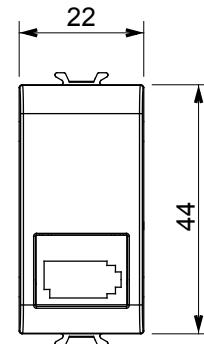

Ampia gamma di apparati di comando, di prese per il prelievo di energia (conformi agli standard nazionali e internazionali), per il prelievo di segnale, per il controllo del clima, per la gestione del comfort, per la segnalazione degli allarmi tecnici, per la gestione dell'illuminazione di emergenza. I dispositivi modulari ChoruSmart sono disponibili in cinque colori, bianco lucido, bianco satinato, natural beige, nero satinato e titanio verniciato e in diverse dimensioni, da 1/2, 1, 2 e 3 moduli. Grazie ai supporti di fissaggio per scatole rettangolari, quadrate e tonde, è possibile creare infinite combinazioni con la gamma delle placche ChoruSmart.

Categoria	Presse telefonica	Descrizione	6 contatti
Colore	Bianco satinato	Standard	Inglese
Connessione	Morsetti a vite	N. moduli	1
Codice Electrocod	3721	Materiale	Tecnopolimero

DIMENSIONALE

MARCHI/APPROVAZIONI