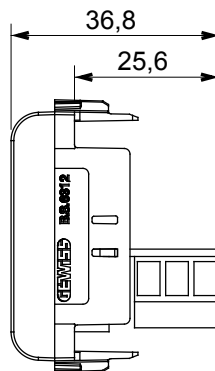

Ampia gamma di apparati di comando, di prese per il prelievo di energia (conformi agli standard nazionali e internazionali), per il prelievo di segnale, per il controllo del clima, per la gestione del comfort, per la segnalazione degli allarmi tecnici, per la gestione dell'illuminazione di emergenza. I dispositivi modulari ChoruSmart sono disponibili in cinque colori, bianco lucido, bianco satinato, natural beige, nero satinato e titanio verniciato e in diverse dimensioni, da 1/2, 1, 2 e 3 moduli. Grazie ai supporti di fissaggio per scatole rettangolari, quadrate e tonde, è possibile creare infinite combinazioni con la gamma delle placche ChoruSmart.

Categoria	Presse telefonica	Descrizione	6 contatti
Colore	Bianco satinato	Standard	Inglese
Connessione	Morsetti a vite	N. moduli	1
Codice Electrocod	3721	Materiale	Tecnopolimero

DIMENSIONALE

MARCHI/APPROVAZIONI