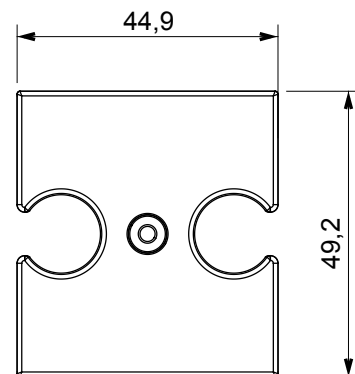

Ampla gamma di apparati di comando, di prese per il prelievo di energia (conformi agli standard nazionali e internazionali), per il prelievo di segnale, per il controllo del clima, per la gestione del comfort, per la segnalazione degli allarmi tecnici, per la gestione dell'illuminazione di emergenza. I dispositivi modulari ChoruSmart sono disponibili in cinque colori, bianco lucido, bianco satinato, natural beige, nero satinato e titanio verniciato e in diverse dimensioni, da 1/2, 1, 2 e 3 moduli. Grazie ai supporti di fissaggio per scatole rettangolari, quadrate e tonde, è possibile creare infinite combinazioni con la gamma delle placche ChoruSmart.

Descrizione	Per prese combinate TV/R-SAT	Colore	Bianco satinato
Caratteristiche	Supporto per prese	N. fori	2
Codice Electrocod	0122	Materiale	Tecnopolimero

### DIMENSIONALE