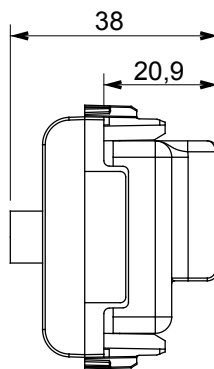

Ampia gamma di apparati di comando, di prese per il prelievo di energia (conformi agli standard nazionali e internazionali), per il prelievo di segnale, per il controllo del clima, per la gestione del comfort, per la segnalazione degli allarmi tecnici, per la gestione dell'illuminazione di emergenza. I dispositivi modulari ChoruSmart sono disponibili in cinque colori, bianco lucido, bianco satinato, natural beige, nero satinato e titanio verniciato e in diverse dimensioni, da 1/2, 1, 2 e 3 moduli. Grazie ai supporti di fissaggio per scatole rettangolari, quadrate e tonde, è possibile creare infinite combinazioni con la gamma delle placche ChoruSmart.

Categoria	Presse TV/SAT	Descrizione	Diretta
Colore	Bianco satinato	Attenuazione	0 dB
Connettori	TV-SAT	Norma di riferimento	EN 60728-4; IEC 61169-2; IEC 61169-24
N. moduli	2	Fissaggio cavo	A vite
Struttura	Corpo metallico in pressofusione zama	Codice Electrocod	0131
Materiale	Tecnopolimero		

### DIMENSIONALE