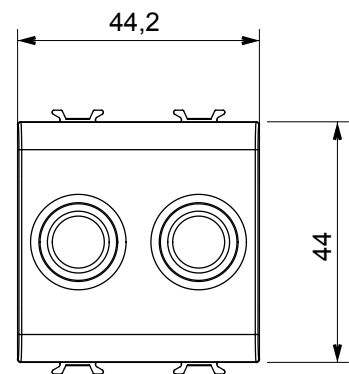

Categoria	Presse TV/SAT	Descrizione	Diretta
Colore	Bianco satinato	Attenuazione	0 dB
Connettori	TV-SAT	Norma di riferimento	EN 60728-4; IEC 61169-2; IEC 61169-24
N. moduli	2	Fissaggio cavo	A vite
Struttura	Corpo metallico in pressofusione zama	Codice Electrocod	0131
Materiale	Tecnopolimero		

### DIMENSIONALE