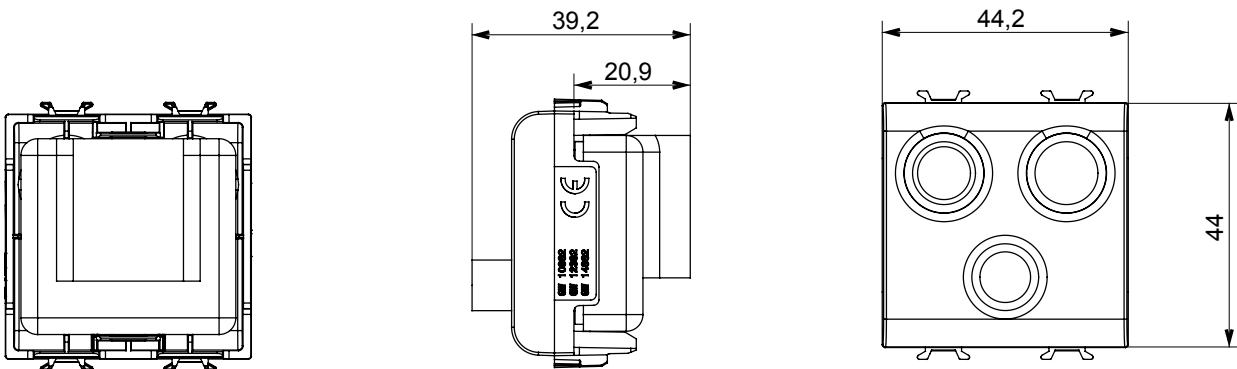

Ampia gamma di apparati di comando, di prese per il prelievo di energia (conformi agli standard nazionali e internazionali), per il prelievo di segnale, per il controllo del clima, per la gestione del comfort, per la segnalazione degli allarmi tecnici, per la gestione dell'illuminazione di emergenza. I dispositivi modulari ChoruSmart sono disponibili in cinque colori, bianco lucido, bianco satinato, natural beige, nero satinato e titanio verniciato e in diverse dimensioni, da 1/2, 1, 2 e 3 moduli. Grazie ai supporti di fissaggio per scatole rettangolari, quadrate e tonde, è possibile creare infinite combinazioni con la gamma delle placche ChoruSmart.

Categoria	Presse TV/FM/SAT	Descrizione	Diretta
Colore	Bianco satinato	Attenuazione	0 dB
Connettori	TV-FM-SAT	Norma di riferimento	EN 60728-4; IEC 61169-2; IEC 61169-24
N. moduli	2	Fissaggio cavo	A vite
Struttura	Corpo metallico in pressofusione zama	Codice Electrocod	0131
Materiale	Tecnopolimero		

DIMENSIONALE

MARCHI/APPROVAZIONI