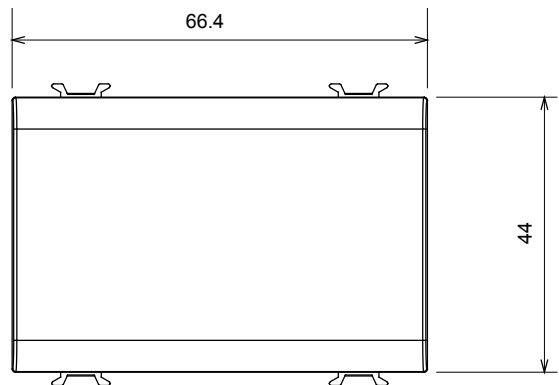

Ampla gamma di apparati di comando, di prese per il prelievo di energia (conformi agli standard nazionali e internazionali), per il prelievo di segnale, per il controllo del clima, per la gestione del comfort, per la segnalazione degli allarmi tecnici, per la gestione dell'illuminazione di emergenza. I dispositivi modulari ChoruSmart sono disponibili in cinque colori, bianco lucido, bianco satinato, natural beige, nero satinato e titanio verniciato e in diverse dimensioni, da 1/2, 1, 2 e 3 moduli. Grazie ai supporti di fissaggio per scatole rettangolari, quadrate e tonde, è possibile creare infinite combinazioni con la gamma delle placche ChoruSmart.

Categoria	Copriforo	Colore	Bianco satinato
Descrizione	3 posti	Norma di riferimento	EN 60669-1
Termopressione con biglia	125 °C	Resistenza al filo incandescente	850 °C
N. moduli	3	Materiale	Tecnopolimero
Codice Electrocod	0100		

DIMENSIONALE

SIMBOLOGIA TECNICA

MARCHI/APPROVAZIONI