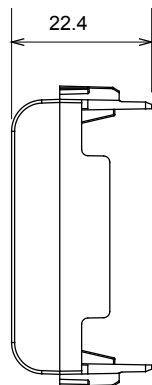

Ampla gamma di apparati di comando, di prese per il prelievo di energia (conformi agli standard nazionali e internazionali), per il prelievo di segnale, per il controllo del clima, per la gestione del comfort, per la segnalazione degli allarmi tecnici, per la gestione dell'illuminazione di emergenza. I dispositivi modulari ChoruSmart sono disponibili in cinque colori, bianco lucido, bianco satinato, natural beige, nero satinato e titanio verniciato e in diverse dimensioni, da 1/2, 1, 2 e 3 moduli. Grazie ai supporti di fissaggio per scatole rettangolari, quadrate e tonde, è possibile creare infinite combinazioni con la gamma delle placche ChoruSmart.

Categoria	Copriforo	Colore	Bianco satinato
Descrizione	3 posti	Norma di riferimento	EN 60669-1
Termopressione con biglia	125 °C	Resistenza al filo incandescente	850 °C
N. moduli	3	Materiale	Tecnopolimero
Codice Electrocod	0100		

DIMENSIONALE

SIMBOLOGIA TECNICA

MARCHI/APPROVAZIONI