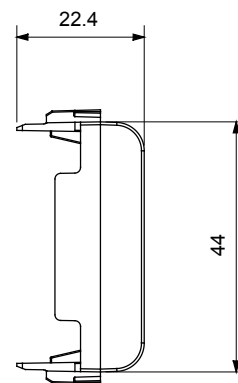

Ampia gamma di apparati di comando, di prese per il prelievo di energia (conformi agli standard nazionali e internazionali), per il prelievo di segnale, per il controllo del clima, per la gestione del comfort, per la segnalazione degli allarmi tecnici, per la gestione dell'illuminazione di emergenza. I dispositivi modulari ChoruSmart sono disponibili in cinque colori, bianco lucido, bianco satinato, natural beige, nero satinato e titanio verniciato e in diverse dimensioni, da 1/2, 1, 2 e 3 moduli. Grazie ai supporti di fissaggio per scatole rettangolari, quadrate e tonde, è possibile creare infinite combinazioni con la gamma delle placche ChoruSmart.

Categoria	Copriforo	Colore	Bianco satinato
Descrizione	2 posti	Norma di riferimento	EN 60669-1
Termopressione con biglia	125 °C	Resistenza al filo incandescente	850 °C
N. moduli	2	Materiale	Tecnopolimero
Codice Electrocod	0100		

DIMENSIONALE

SIMBOLOGIA TECNICA

MARCHI/APPROVAZIONI