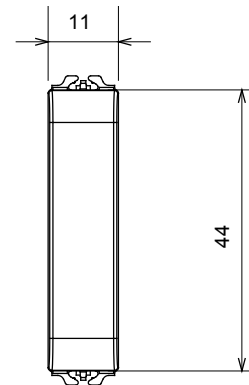

Ampia gamma di apparati di comando, di prese per il prelievo di energia (conformi agli standard nazionali e internazionali), per il prelievo di segnale, per il controllo del clima, per la gestione del comfort, per la segnalazione degli allarmi tecnici, per la gestione dell'illuminazione di emergenza. I dispositivi modulari ChoruSmart sono disponibili in cinque colori, bianco lucido, bianco satinato, natural beige, nero satinato e titanio verniciato e in diverse dimensioni, da 1/2, 1, 2 e 3 moduli. Grazie ai supporti di fissaggio per scatole rettangolari, quadrate e tonde, è possibile creare infinite combinazioni con la gamma delle placche ChoruSmart.

Categoria	Copriforo	Colore	Bianco satinato
Descrizione	1/2 posto	Norma di riferimento	EN 60669-1
Termopressione con biglia	125 °C	Resistenza al filo incandescente	850 °C
N. moduli	1/2	Materiale	Tecnopolimero
Codice Electrocod	0100		

DIMENSIONALE

SIMBOLOGIA TECNICA

MARCHI/APPROVAZIONI