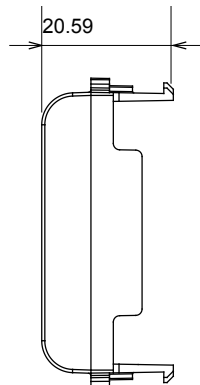

Ampia gamma di apparati di comando, di prese per il prelievo di energia (conformi agli standard nazionali e internazionali), per il prelievo di segnale, per il controllo del clima, per la gestione del comfort, per la segnalazione degli allarmi tecnici, per la gestione dell'illuminazione di emergenza. I dispositivi modulari ChoruSmart sono disponibili in cinque colori, bianco lucido, bianco satinato, natural beige, nero satinato e titanio verniciato e in diverse dimensioni, da 1/2, 1, 2 e 3 moduli. Grazie ai supporti di fissaggio per scatole rettangolari, quadrate e tonde, è possibile creare infinite combinazioni con la gamma delle placche ChoruSmart.

Categoria	Copriforo	Colore	Bianco satinato
Descrizione	1/2 posto	Norma di riferimento	EN 60669-1
Termopressione con biglia	125 °C	Resistenza al filo incandescente	850 °C
N. moduli	1/2	Materiale	Tecnopolimero
Codice Electrocod	0100		

DIMENSIONALE

SIMBOLOGIA TECNICA

MARCHI/APPROVAZIONI