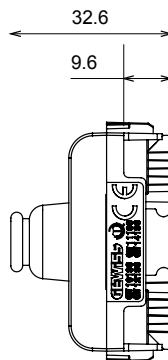

Ampia gamma di apparati di comando, di prese per il prelievo di energia (conformi agli standard nazionali e internazionali), per il prelievo di segnale, per il controllo del clima, per la gestione del comfort, per la segnalazione degli allarmi tecnici, per la gestione dell'illuminazione di emergenza. I dispositivi modulari ChoruSmart sono disponibili in cinque colori, bianco lucido, bianco satinato, natural beige, nero satinato e titanio verniciato e in diverse dimensioni, da 1/2, 1, 2 e 3 moduli. Grazie ai supporti di fissaggio per scatole rettangolari, quadrate e tonde, è possibile creare infinite combinazioni con la gamma delle placche ChoruSmart.

Categoria	Copriforo con uscita cavi	Colore	Bianco satinato
Descrizione	1 posto	Norma di riferimento	EN 60669-1
Termopressione con biglia	125 °C	Resistenza al filo incandescente	850 °C
N. moduli	1	Materiale	Tecnopolimero
Codice Electrocod	0100		

DIMENSIONALE

SIMBOLOGIA TECNICA

MARCHI/APPROVAZIONI