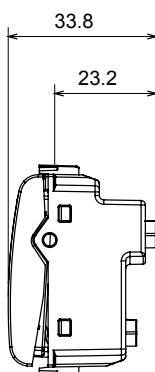

Ampia gamma di apparati di comando, di prese per il prelievo di energia (conformi agli standard nazionali e internazionali), per il prelievo di segnale, per il controllo del clima, per la gestione del comfort, per la segnalazione degli allarmi tecnici, per la gestione dell'illuminazione di emergenza. I dispositivi modulari ChoruSmart sono disponibili in cinque colori, bianco lucido, bianco satinato, natural beige, nero satinato e titanio verniciato e in diverse dimensioni, da 1/2, 1, 2 e 3 moduli. Grazie ai supporti di fissaggio per scatole rettangolari, quadrate e tonde, è possibile creare infinite combinazioni con la gamma delle placche ChoruSmart.

Categoria	Copriforo con uscita cavi	Colore	Bianco satinato
Descrizione	2 posti	Norma di riferimento	EN 60669-1
Termopressione con biglia	125 °C	Resistenza al filo incandescente	850 °C
N. moduli	2	Materiale	Tecnopolimero
Codice Electrocod	0100		

DIMENSIONALE

SIMBOLOGIA TECNICA

MARCHI/APPROVAZIONI