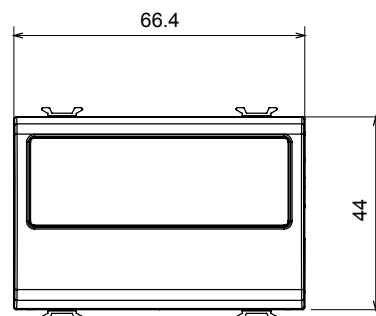

Ampia gamma di apparati di comando, di prese per il prelievo di energia (conformi agli standard nazionali e internazionali), per il prelievo di segnale, per il controllo del clima, per la gestione del comfort, per la segnalazione degli allarmi tecnici, per la gestione dell'illuminazione di emergenza. I dispositivi modulari ChoruSmart sono disponibili in cinque colori, bianco lucido, bianco satinato, natural beige, nero satinato e titanio verniciato e in diverse dimensioni, da 1/2, 1, 2 e 3 moduli. Grazie ai supporti di fissaggio per scatole rettangolari, quadrate e tonde, è possibile creare infinite combinazioni con la gamma delle placche ChoruSmart.

Categoria	Copriforo con uscita cavi	Colore	Bianco satinato
Descrizione	2 posti	Norma di riferimento	EN 60669-1
Termopressione con biglia	125 °C	Resistenza al filo incandescente	850 °C
N. moduli	2	Materiale	Tecnopolimero
Codice Electrocod	0100		

DIMENSIONALE

SIMBOLOGIA TECNICA

MARCHI/APPROVAZIONI