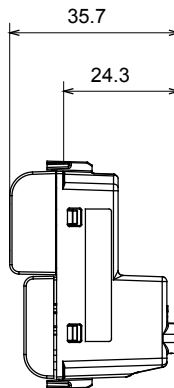

Ampia gamma di apparati di comando, di prese per il prelievo di energia (conformi agli standard nazionali e internazionali), per il prelievo di segnale, per il controllo del clima, per la gestione del comfort, per la segnalazione degli allarmi tecnici, per la gestione dell'illuminazione di emergenza. I dispositivi modulari ChoruSmart sono disponibili in cinque colori, bianco lucido, bianco satinato, natural beige, nero satinato e titanio verniciato e in diverse dimensioni, da 1/2, 1, 2 e 3 moduli. Grazie ai supporti di fissaggio per scatole rettangolari, quadrate e tonde, è possibile creare infinite combinazioni con la gamma delle placche ChoruSmart.

Categoria	Pulsante	Tasto	Diffusore verde
Colore	Bianco satinato	Descrizione	1P NA - 16 A illuminabile
Tensione	250 V ac	Norma di riferimento	EN 60669-1
Tenuta alla tensione di prova	2000 V a 50 Hz per 1 minuto	Resistenza di isolamento	> 5 MOhm
Morsetti di cablaggio	A vite	Funzionam. prolungato interrut. (N. camb. posiz.)	40.000 a In 250 V ac cosφ=0,6
Termopressione con biglia	125 °C	Resistenza al filo incandescente	850 °C
Tenuta morsetti a trazione dei cavi	> 50 N	Capacità serraggio morsetti cavi flessibili (mm ²)	min. 0,75 - max. 2x4
Capacità serraggio morsetti cavi rigidi (mm ²)	min. 0,5 - max. 2x2,5	N. moduli	1
Materiale	Tecnopolimero	Codice Electrocod	0130

DIMENSIONALE

SIMBOLOGIA TECNICA

MARCHI/APPROVAZIONI