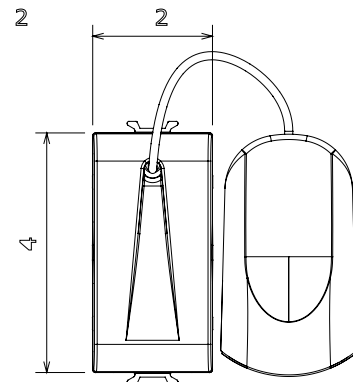

Ampia gamma di apparati di comando, di prese per il prelievo di energia (conformi agli standard nazionali e internazionali), per il prelievo di segnale, per il controllo del clima, per la gestione del comfort, per la segnalazione degli allarmi tecnici, per la gestione dell'illuminazione di emergenza. I dispositivi modulari ChoruSmart sono disponibili in cinque colori, bianco lucido, bianco satinato, natural beige, nero satinato e titanio verniciato e in diverse dimensioni, da 1/2, 1, 2 e 3 moduli. Grazie ai supporti di fissaggio per scatole rettangolari, quadrate e tonde, è possibile creare infinite combinazioni con la gamma delle placche ChoruSmart.

Categoria	Pulsante	Tasto	Tirante
Colore	Bianco satinato	Descrizione	1P NA - 16 A
Tensione	250 V ac	Norma di riferimento	EN 60669-1
Tenuta alla tensione di prova	2000 V a 50 Hz per 1 minuto	Resistenza di isolamento	> 5 MOhm
Morsetti di cablaggio	A vite	Funzionam. prolungato interrupt. (N. camb. posiz.)	40.000 a In 250 V ac cosφ=0,6
Termopressione con biglia	125 °C	Resistenza al filo incandescente	850 °C
Tenuta morsetti a trazione dei cavi	> 50 N	Capacità serraggio morsetti cavi flessibili (mm²)	min. 0,75 - max. 2x4
Capacità serraggio morsetti cavi rigidi (mm²)	min. 0,5 - max. 2x2,5	N. moduli	1
Materiale	Tecnopolimero	Codice Electrocod	0130

### DIMENSIONALE

1, 40m