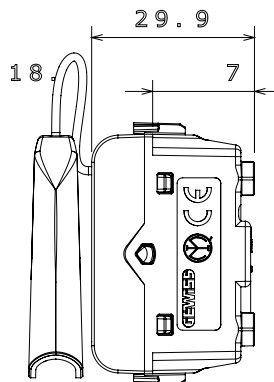

Ampia gamma di apparati di comando, di prese per il prelievo di energia (conformi agli standard nazionali e internazionali), per il prelievo di segnale, per il controllo del clima, per la gestione del comfort, per la segnalazione degli allarmi tecnici, per la gestione dell'illuminazione di emergenza. I dispositivi modulari ChoruSmart sono disponibili in cinque colori, bianco lucido, bianco satinato, natural beige, nero satinato e titanio verniciato e in diverse dimensioni, da 1/2, 1, 2 e 3 moduli. Grazie ai supporti di fissaggio per scatole rettangolari, quadrate e tonde, è possibile creare infinite combinazioni con la gamma delle placche ChoruSmart.

Categoria	Pulsante	Tasto	Tirante
Colore	Bianco satinato	Descrizione	1P NA - 16 A
Tensione	250 V ac	Norma di riferimento	EN 60669-1
Tenuta alla tensione di prova	2000 V a 50 Hz per 1 minuto	Resistenza di isolamento	> 5 MOhm
Morsetti di cablaggio	A vite	Funzionam. prolungato interrupt. (N. camb. posiz.)	40.000 a In 250 V ac cosφ=0,6
Termopressione con biglia	125 °C	Resistenza al filo incandescente	850 °C
Tenuta morsetti a trazione dei cavi	> 50 N	Capacità serraggio morsetti cavi flessibili (mm²)	min. 0,75 - max. 2x4
Capacità serraggio morsetti cavi rigidi (mm²)	min. 0,5 - max. 2x2,5	N. moduli	1
Materiale	Tecnopolimero	Codice Electrocod	0130

### DIMENSIONALE

1, 40m