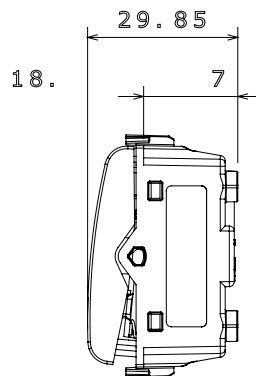

Ampia gamma di apparati di comando, di prese per il prelievo di energia (conformi agli standard nazionali e internazionali), per il prelievo di segnale, per il controllo del clima, per la gestione del comfort, per la segnalazione degli allarmi tecnici, per la gestione dell'illuminazione di emergenza. I dispositivi modulari ChoruSmart sono disponibili in cinque colori, bianco lucido, bianco satinato, natural beige, nero satinato e titanio verniciato e in diverse dimensioni, da 1/2, 1, 2 e 3 moduli. Grazie ai supporti di fissaggio per scatole rettangolari, quadrate e tonde, è possibile creare infinite combinazioni con la gamma delle placche ChoruSmart.

Categoria	Pulsante	Tasto	Con lente neutra sostituibile
Colore	Bianco satinato	Descrizione	2P NA - 16 A illuminabile
Tensione	250 V ac	Norma di riferimento	EN 60669-1
Tenuta alla tensione di prova	2000 V a 50 Hz per 1 minuto	Resistenza di isolamento	> 5 MOhm
Morsetti di cablaggio	A vite	Funzionam. prolungato interrutt. (N. camb. posiz.)	40.000 a In 250 V ac cosφ=0,6
Termopressione con biglia	125 °C	Resistenza al filo incandescente	850 °C
Tenuta morsetti a trazione dei cavi	> 50 N	Capacità serraggio morsetti cavi flessibili (mm²)	min. 0,75 - max. 2x4
Capacità serraggio morsetti cavi rigidi (mm²)	min. 0,5 - max. 2x2,5	N. moduli	1
Materiale	Tecnopolimero	Codice Electrocod	0130

### DIMENSIONALE