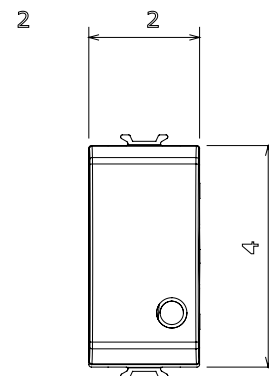

Ampia gamma di apparati di comando, di prese per il prelievo di energia (conformi agli standard nazionali e internazionali), per il prelievo di segnale, per il controllo del clima, per la gestione del comfort, per la segnalazione degli allarmi tecnici, per la gestione dell'illuminazione di emergenza. I dispositivi modulari ChoruSmart sono disponibili in cinque colori, bianco lucido, bianco satinato, natural beige, nero satinato e titanio verniciato e in diverse dimensioni, da 1/2, 1, 2 e 3 moduli. Grazie ai supporti di fissaggio per scatole rettangolari, quadrate e tonde, è possibile creare infinite combinazioni con la gamma delle placche ChoruSmart.

Categoria	Pulsante	Tasto	Con lente neutra sostituibile
Colore	Bianco satinato	Descrizione	2P NA - 16 A illuminabile
Tensione	250 V ac	Norma di riferimento	EN 60669-1
Tenuta alla tensione di prova	2000 V a 50 Hz per 1 minuto	Resistenza di isolamento	> 5 MOhm
Morsetti di cablaggio	A vite	Funzionam. prolungato interrutt. (N. camb. posiz.)	40.000 a In 250 V ac cosφ=0,6
Termopressione con biglia	125 °C	Resistenza al filo incandescente	850 °C
Tenuta morsetti a trazione dei cavi	> 50 N	Capacità serraggio morsetti cavi flessibili (mm²)	min. 0,75 - max. 2x4
Capacità serraggio morsetti cavi rigidi (mm²)	min. 0,5 - max. 2x2,5	N. moduli	1
Materiale	Tecnopolimero	Codice Electrocod	0130

### DIMENSIONALE