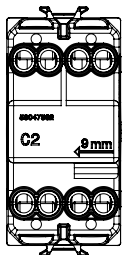

Ampla gamma di apparati di comando, di prese per il prelievo di energia (conformi agli standard nazionali e internazionali), per il prelievo di segnale, per il controllo del clima, per la gestione del comfort, per la segnalazione degli allarmi tecnici, per la gestione dell'illuminazione di emergenza. I dispositivi modulari ChoruSmart sono disponibili in cinque colori, bianco lucido, bianco satinato, natural beige, nero satinato e titanio verniciato e in diverse dimensioni, da 1/2, 1, 2 e 3 moduli. Grazie ai supporti di fissaggio per scatole rettangolari, quadrate e tonde, è possibile creare infinite combinazioni con la gamma delle placche ChoruSmart.

Categoria	Pulsante	Tasto	Neutro
Simbolo	O	Colore	Bianco satinato
Descrizione	2P NA - 16 A	Tensione	250 V ac
Norma di riferimento	EN 60669-1	Tenuta alla tensione di prova	2000 V a 50 Hz per 1 minuto
Resistenza di isolamento	> 5 MOhm	Morsetti di cablaggio	A vite
Funzionam. prolungato interrut. (N. camb. posiz.)	40.000 a In 250 V ac cosφ=0,6	Termopressione con biglia	125 °C
Resistenza al filo incandescente	850 °C	Tenuta morsetti a trazione dei cavi	> 50 N
Capacità serraggio morsetti cavi flessibili (mm <sup>2</sup> )	min. 0,75 - max. 2x4	Capacità serraggio morsetti cavi rigidi (mm <sup>2</sup> )	min. 0,5 - max. 2x2,5
N. moduli	1	Materiale	Tecnopolimero
Codice Electrocod	0130		

### DIMENSIONALE