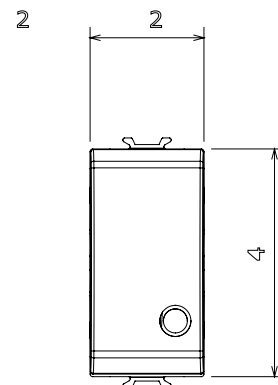

Ampla gamma di apparati di comando, di prese per il prelievo di energia (conformi agli standard nazionali e internazionali), per il prelievo di segnale, per il controllo del clima, per la gestione del comfort, per la segnalazione degli allarmi tecnici, per la gestione dell'illuminazione di emergenza. I dispositivi modulari ChoruSmart sono disponibili in cinque colori, bianco lucido, bianco satinato, natural beige, nero satinato e titanio verniciato e in diverse dimensioni, da 1/2, 1, 2 e 3 moduli. Grazie ai supporti di fissaggio per scatole rettangolari, quadrate e tonde, è possibile creare infinite combinazioni con la gamma delle placche ChoruSmart.

Categoria	Pulsante	Tasto	Neutro
Simbolo	O	Colore	Bianco satinato
Descrizione	2P NA - 16 A	Tensione	250 V ac
Norma di riferimento	EN 60669-1	Tenuta alla tensione di prova	2000 V a 50 Hz per 1 minuto
Resistenza di isolamento	> 5 MOhm	Morsetti di cablaggio	A vite
Funzionam. prolungato interrut. (N. camb. posiz.)	40.000 a In 250 V ac cosφ=0,6	Termopressione con biglia	125 °C
Resistenza al filo incandescente	850 °C	Tenuta morsetti a trazione dei cavi	> 50 N
Capacità serraggio morsetti cavi flessibili (mm <sup>2</sup> )	min. 0,75 - max. 2x4	Capacità serraggio morsetti cavi rigidi (mm <sup>2</sup> )	min. 0,5 - max. 2x2,5
N. moduli	1	Materiale	Tecnopolimero
Codice Electrocod	0130		

### DIMENSIONALE