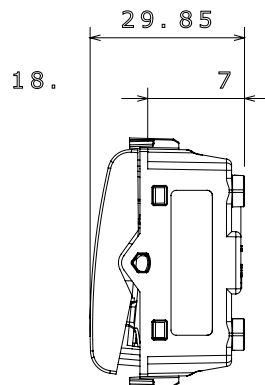

Ampla gamma di apparati di comando, di prese per il prelievo di energia (conformi agli standard nazionali e internazionali), per il prelievo di segnale, per il controllo del clima, per la gestione del comfort, per la segnalazione degli allarmi tecnici, per la gestione dell'illuminazione di emergenza. I dispositivi modulari ChoruSmart sono disponibili in cinque colori, bianco lucido, bianco satinato, natural beige, nero satinato e titanio verniciato e in diverse dimensioni, da 1/2, 1, 2 e 3 moduli. Grazie ai supporti di fissaggio per scatole rettangolari, quadrate e tonde, è possibile creare infinite combinazioni con la gamma delle placche ChoruSmart.

Categoria	Pulsante	Tasto	Neutro
Simbolo	O	Colore	Bianco satinato
Descrizione	2P NA - 16 A	Tensione	250 V ac
Norma di riferimento	EN 60669-1	Tenuta alla tensione di prova	2000 V a 50 Hz per 1 minuto
Resistenza di isolamento	> 5 MOhm	Morsetti di cablaggio	A vite
Funzionam. prolungato interrut. (N. camb. posiz.)	40.000 a In 250 V ac cosφ=0,6	Termopressione con biglia	125 °C
Resistenza al filo incandescente	850 °C	Tenuta morsetti a trazione dei cavi	> 50 N
Capacità serraggio morsetti cavi flessibili (mm <sup>2</sup> )	min. 0,75 - max. 2x4	Capacità serraggio morsetti cavi rigidi (mm <sup>2</sup> )	min. 0,5 - max. 2x2,5
N. moduli	1	Materiale	Tecnopolimero
Codice Electrocod	0130		

### DIMENSIONALE