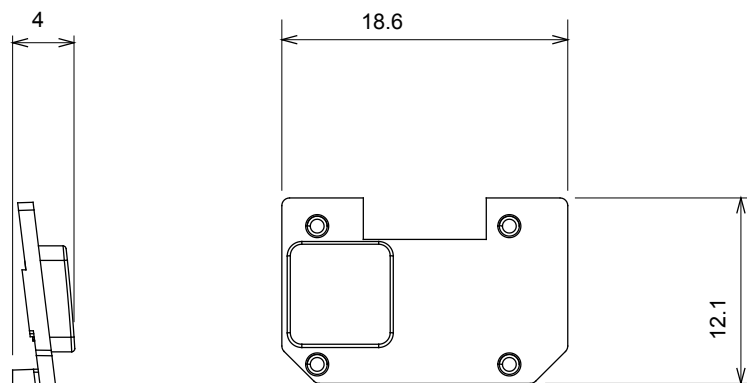

Ampia gamma di apparecchi di comando, di prese per il prelievo di energia (conformi agli standard nazionali e internazionali), per il prelievo di segnale, per il controllo del clima, per la gestione del comfort, per la segnalazione degli allarmi tecnici, per la gestione dell'illuminazione di emergenza. I dispositivi modulari ChoruSmart sono disponibili in cinque colori, bianco lucido, bianco satinato, natural beige, nero satinato e titanio verniciato e in diverse dimensioni, da 1/2, 1, 2 e 3 moduli. Grazie ai supporti di fissaggio per scatole rettangolari, quadrate e tonde, è possibile creare infinite combinazioni con la gamma delle placche ChoruSmart.

Categoria	Simbolo intercambiabile	Tipo	Illuminabile
Colore	Trasparente	Norma di riferimento	EN 60669-1
Termopressione con biglia	125 °C	Resistenza al filo incandescente	850 °C
Adatto per	Servizi numerici	Simbolo	Tre
Materiale	Tecnopolimero	Codice Electrocod	0130

DIMENSIONALE

SIMBOLOGIA TECNICA

MARCHI/APPROVAZIONI