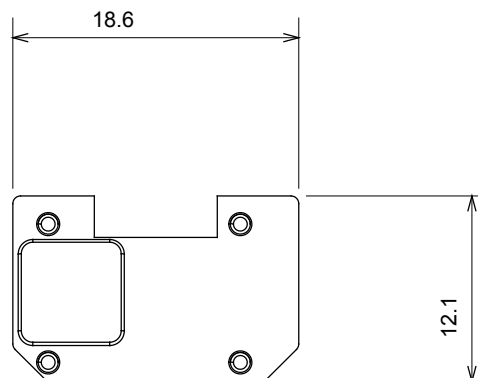

Ampia gamma di apparecchi di comando, di prese per il prelievo di energia (conformi agli standard nazionali e internazionali), per il prelievo di segnale, per il controllo del clima, per la gestione del comfort, per la segnalazione degli allarmi tecnici, per la gestione dell'illuminazione di emergenza. I dispositivi modulari ChoruSmart sono disponibili in cinque colori, bianco lucido, bianco satinato, natural beige, nero satinato e titanio verniciato e in diverse dimensioni, da 1/2, 1, 2 e 3 moduli. Grazie ai supporti di fissaggio per scatole rettangolari, quadrate e tonde, è possibile creare infinite combinazioni con la gamma delle placche ChoruSmart.

Categoria	Simbolo intercambiabile	Tipo	Illuminabile
Colore	Trasparente	Norma di riferimento	EN 60669-1
Termopressione con biglia	125 °C	Resistenza al filo incandescente	850 °C
Adatto per	Servizi generici	Simbolo	Dimmer decremento
Materiale	Tecnopolimero	Codice Electrocod	0130

DIMENSIONALE

SIMBOLOGIA TECNICA

MARCHI/APPROVAZIONI