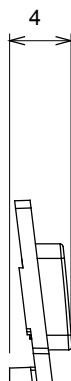

Ampia gamma di apparecchi di comando, di prese per il prelievo di energia (conformi agli standard nazionali e internazionali), per il prelievo di segnale, per il controllo del clima, per la gestione del comfort, per la segnalazione degli allarmi tecnici, per la gestione dell'illuminazione di emergenza. I dispositivi modulari ChoruSmart sono disponibili in cinque colori, bianco lucido, bianco satinato, natural beige, nero satinato e titanio verniciato e in diverse dimensioni, da 1/2, 1, 2 e 3 moduli. Grazie ai supporti di fissaggio per scatole rettangolari, quadrate e tonde, è possibile creare infinite combinazioni con la gamma delle placche ChoruSmart.

Categoria	Simbolo intercambiabile	Tipo	Illuminabile
Colore	Trasparente	Norma di riferimento	EN 60669-1
Termopressione con biglia	125 °C	Resistenza al filo incandescente	850 °C
Adatto per	Servizi generici	Simbolo	Dimmer decremento
Materiale	Tecnopolimero	Codice Electrocod	0130

DIMENSIONALE

SIMBOLOGIA TECNICA

MARCHI/APPROVAZIONI