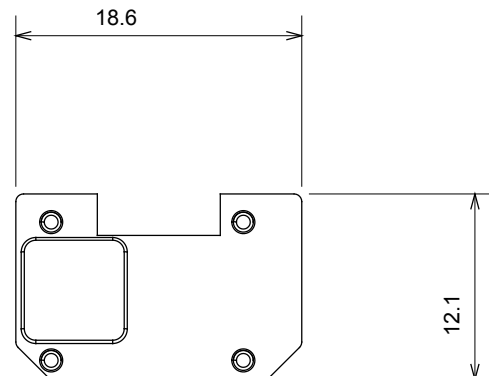

Ampia gamma di apparecchi di comando, di prese per il prelievo di energia (conformi agli standard nazionali e internazionali), per il prelievo di segnale, per il controllo del clima, per la gestione del comfort, per la segnalazione degli allarmi tecnici, per la gestione dell'illuminazione di emergenza. I dispositivi modulari ChoruSmart sono disponibili in cinque colori, bianco lucido, bianco satinato, natural beige, nero satinato e titanio verniciato e in diverse dimensioni, da 1/2, 1, 2 e 3 moduli. Grazie ai supporti di fissaggio per scatole rettangolari, quadrate e tonde, è possibile creare infinite combinazioni con la gamma delle placche ChoruSmart.

Categoria	Simbolo intercambiabile	Tipo	Illuminabile
Colore	Trasparente	Norma di riferimento	EN 60669-1
Termopressione con biglia	125 °C	Resistenza al filo incandescente	850 °C
Adatto per	Servizi generici	Simbolo	Cameriera
Materiale	Tecnopolimero	Codice Electrocod	0130

DIMENSIONALE

SIMBOLOGIA TECNICA

MARCHI/APPROVAZIONI