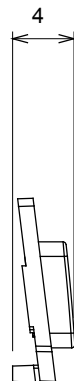

Ampia gamma di apparecchi di comando, di prese per il prelievo di energia (conformi agli standard nazionali e internazionali), per il prelievo di segnale, per il controllo del clima, per la gestione del comfort, per la segnalazione degli allarmi tecnici, per la gestione dell'illuminazione di emergenza. I dispositivi modulari ChoruSmart sono disponibili in cinque colori, bianco lucido, bianco satinato, natural beige, nero satinato e titanio verniciato e in diverse dimensioni, da 1/2, 1, 2 e 3 moduli. Grazie ai supporti di fissaggio per scatole rettangolari, quadrate e tonde, è possibile creare infinite combinazioni con la gamma delle placche ChoruSmart.

Categoria	Simbolo intercambiabile	Tipo	Illuminabile
Colore	Trasparente	Norma di riferimento	EN 60669-1
Termopressione con biglia	125 °C	Resistenza al filo incandescente	850 °C
Adatto per	Servizi generici	Simbolo	Chiave
Materiale	Tecnopolimero	Codice Electrocod	0130

### DIMENSIONALE

### SIMBOLOGIA TECNICA