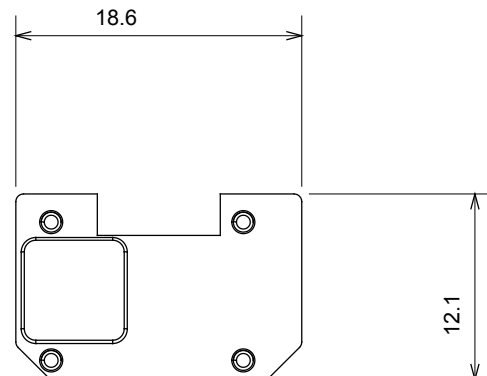

Ampia gamma di apparecchi di comando, di prese per il prelievo di energia (conformi agli standard nazionali e internazionali), per il prelievo di segnale, per il controllo del clima, per la gestione del comfort, per la segnalazione degli allarmi tecnici, per la gestione dell'illuminazione di emergenza. I dispositivi modulari ChoruSmart sono disponibili in cinque colori, bianco lucido, bianco satinato, natural beige, nero satinato e titanio verniciato e in diverse dimensioni, da 1/2, 1, 2 e 3 moduli. Grazie ai supporti di fissaggio per scatole rettangolari, quadrate e tonde, è possibile creare infinite combinazioni con la gamma delle placche ChoruSmart.

Categoria	Simbolo intercambiabile	Tipo	Illuminabile
Colore	Trasparente	Norma di riferimento	EN 60669-1
Termopressione con biglia	125 °C	Resistenza al filo incandescente	850 °C
Adatto per	Servizi generici	Simbolo	Chiave
Materiale	Tecnopolimero	Codice Electrocod	0130

### DIMENSIONALE