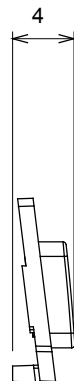

Ampia gamma di apparecchi di comando, di prese per il prelievo di energia (conformi agli standard nazionali e internazionali), per il prelievo di segnale, per il controllo del clima, per la gestione del comfort, per la segnalazione degli allarmi tecnici, per la gestione dell'illuminazione di emergenza. I dispositivi modulari ChoruSmart sono disponibili in cinque colori, bianco lucido, bianco satinato, natural beige, nero satinato e titanio verniciato e in diverse dimensioni, da 1/2, 1, 2 e 3 moduli. Grazie ai supporti di fissaggio per scatole rettangolari, quadrate e tonde, è possibile creare infinite combinazioni con la gamma delle placche ChoruSmart.

Categoria	Simbolo intercambiabile	Colore	Trasparente
Termopressione con biglia	125 °C	Resistenza al filo incandescente	850 °C
Materiale	Tecnopolimero		

DIMENSIONALE

SIMBOLOGIA TECNICA

MARCHI/APPROVAZIONI