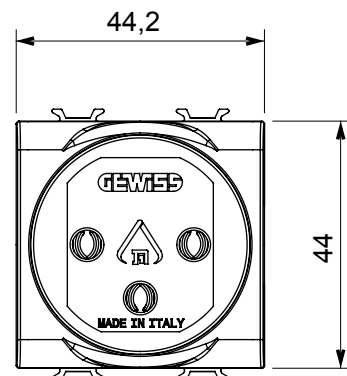

Ampla gamma di apparecchi di comando, di prese per il prelievo di energia (conformi agli standard nazionali e internazionali), per il prelievo di segnale, per il controllo del clima, per la gestione del comfort, per la segnalazione degli allarmi tecnici, per la gestione dell'illuminazione di emergenza. I dispositivi modulari ChoruSmart sono disponibili in cinque colori, bianco lucido, bianco satinato, natural beige, nero satinato e titanio verniciato e in diverse dimensioni, da 1/2, 1, 2 e 3 moduli. Grazie ai supporti di fissaggio per scatole rettangolari, quadrate e tonde, è possibile creare infinite combinazioni con la gamma delle placche ChoruSmart.

Categoria	Presse	Descrizione	2P+T - 16 A illuminabile
Colore	Rosso	Tipo	Per linee dedicate
Tensione	250 V ac	Standard	Israeliano
Caratteristiche	Con schermi di sicurezza	Per spinotti	Tondi Ø 4 / 4,4 mm
Morsetti di cablaggio	A vite	Norma di riferimento	IEC 60884-1; SI 32 part 1.1
Tenuta alla tensione di prova	2000 V a 50 Hz per 1 minuto	Resistenza di isolamento	> 5 MOhm
Funzionam. prolungato presa (N. camb. posiz.)	10.000 a In 250 V ac cosφ=0,8	Termopressione con biglia	125 °C
Resistenza al filo incandescente	850 °C	Tenuta morsetti a trazione dei cavi	> 50 N
Capacità serraggio morsetti cavi flessibili (mm <sup>2</sup> )	min. 0,75 - max. 2x4	Capacità serraggio morsetti cavi rigidi (mm <sup>2</sup> )	min. 0,5 - max. 2x2,5
N. moduli	2	Codice Electrocod	0131
Materiale	Tecopolimero		

### DIMENSIONALE