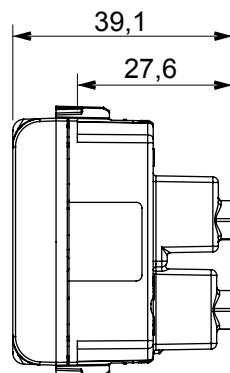

Ampla gamma di apparecchi di comando, di prese per il prelievo di energia (conformi agli standard nazionali e internazionali), per il prelievo di segnale, per il controllo del clima, per la gestione del comfort, per la segnalazione degli allarmi tecnici, per la gestione dell'illuminazione di emergenza. I dispositivi modulari ChoruSmart sono disponibili in cinque colori, bianco lucido, bianco satinato, natural beige, nero satinato e titanio verniciato e in diverse dimensioni, da 1/2, 1, 2 e 3 moduli. Grazie ai supporti di fissaggio per scatole rettangolari, quadrate e tonde, è possibile creare infinite combinazioni con la gamma delle placche ChoruSmart.

Categoria	Presse	Descrizione	2P+T - 16 A illuminabile
Colore	Rosso	Tipo	Per linee dedicate
Tensione	250 V ac	Standard	Israeliano
Caratteristiche	Con schermi di sicurezza	Per spinotti	Tondi Ø 4 / 4,4 mm
Morsetti di cablaggio	A vite	Norma di riferimento	IEC 60884-1; SI 32 part 1.1
Tenuta alla tensione di prova	2000 V a 50 Hz per 1 minuto	Resistenza di isolamento	> 5 MOhm
Funzionam. prolungato presa (N. camb. posiz.)	10.000 a In 250 V ac cosφ=0,8	Termopressione con biglia	125 °C
Resistenza al filo incandescente	850 °C	Tenuta morsetti a trazione dei cavi	> 50 N
Capacità serraggio morsetti cavi flessibili (mm <sup>2</sup> )	min. 0,75 - max. 2x4	Capacità serraggio morsetti cavi rigidi (mm <sup>2</sup> )	min. 0,5 - max. 2x2,5
N. moduli	2	Codice Electrocod	0131
Materiale	Tecopolimero		

### DIMENSIONALE