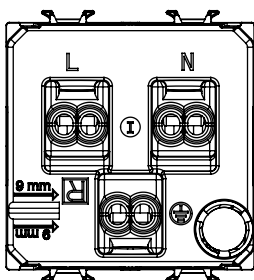

Ampla gamma di apparecchi di comando, di prese per il prelievo di energia (conformi agli standard nazionali e internazionali), per il prelievo di segnale, per il controllo del clima, per la gestione del comfort, per la segnalazione degli allarmi tecnici, per la gestione dell'illuminazione di emergenza. I dispositivi modulari ChoruSmart sono disponibili in cinque colori, bianco lucido, bianco satinato, natural beige, nero satinato e titanio verniciato e in diverse dimensioni, da 1/2, 1, 2 e 3 moduli. Grazie ai supporti di fissaggio per scatole rettangolari, quadrate e tonde, è possibile creare infinite combinazioni con la gamma delle placche ChoruSmart.

Categoria	Presse	Descrizione	2P+T - 16 A illuminabile
Colore	Rosso	Tipo	Per linee dedicate
Tensione	250 V ac	Standard	Israeliano
Caratteristiche	Con schermi di sicurezza	Per spinotti	Tondi Ø 4 / 4,4 mm
Morsetti di cablaggio	A vite	Norma di riferimento	IEC 60884-1; SI 32 part 1.1
Tenuta alla tensione di prova	2000 V a 50 Hz per 1 minuto	Resistenza di isolamento	> 5 MOhm
Funzionam. prolungato presa (N. camb. posiz.)	10.000 a In 250 V ac cosφ=0,8	Termopressione con biglia	125 °C
Resistenza al filo incandescente	850 °C	Tenuta morsetti a trazione dei cavi	> 50 N
Capacità serraggio morsetti cavi flessibili (mm <sup>2</sup> )	min. 0,75 - max. 2x4	Capacità serraggio morsetti cavi rigidi (mm <sup>2</sup> )	min. 0,5 - max. 2x2,5
N. moduli	2	Codice Electrocod	0131
Materiale	Tecopolimero		

### DIMENSIONALE