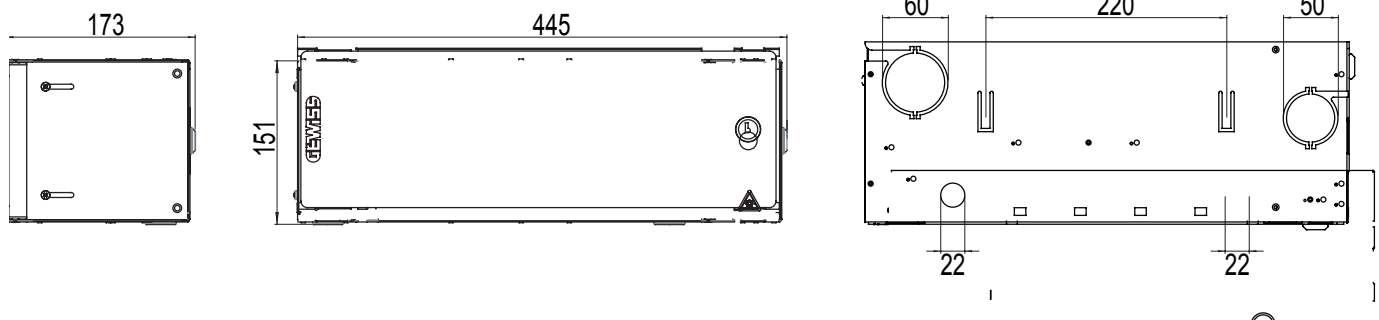

| | | | |
|---------------------------|--|----------------------------|-------------------|
| Categoria | CSOE - Cassetto servizi ottici di edificio | Materiale | Metallo |
| Finitura | Bucciata | Colore | Grigio (RAL 7035) |
| Caratteristiche | Predisposto per 34 bussole SC/APC | N. fori Ø 22mm | 4 |
| N. fori Ø 50mm sfondabili | 2 | N. fori Ø 60 mm sfondabili | 2 |
| N. moduli | 8 | Dimensioni BxHxP (mm) | 445x151x173 |
| Installazione | A parete/In quadri e armadi 19" | Unità di cablaggio | 4 U |

DIMENSIONALE

MARCHI/APPROVAZIONI