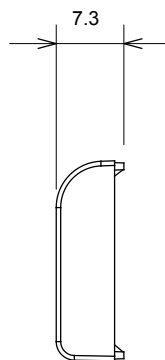

Ampia gamma di apparati di comando, di prese per il prelievo di energia (conformi agli standard nazionali e internazionali), per il prelievo di segnale, per il controllo del clima, per la gestione del comfort, per la segnalazione degli allarmi tecnici, per la gestione dell'illuminazione di emergenza. I dispositivi modulari ChoruSmart sono disponibili in cinque colori, bianco lucido, bianco satinato, natural beige, nero satinato e titanio verniciato e in diverse dimensioni, da 1/2, 1, 2 e 3 moduli. Grazie ai supporti di fissaggio per scatole rettangolari, quadrate e tonde, è possibile creare infinite combinazioni con la gamma delle placche ChoruSmart.

Categoria	Tasto intercambiabile	Tipo	Intercambiabili
Colore	Bianco satinato	Descrizione	Tasti 22x22 mm
Norma di riferimento	EN 60669-1	Termopressione con biglia	125 °C
Resistenza al filo incandescente	850 °C	Simbolo	Con etichetta
Materiale	Tecnopolimero	Codice Electrocod	0130

DIMENSIONALE

SIMBOLOGIA TECNICA

MARCHI/APPROVAZIONI