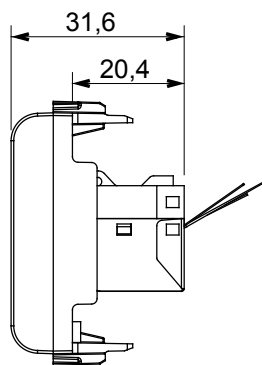

Ampia gamma di apparati di comando, di prese per il prelievo di energia (conformi agli standard nazionali e internazionali), per il prelievo di segnale, per il controllo del clima, per la gestione del comfort, per la segnalazione degli allarmi tecnici, per la gestione dell'illuminazione di emergenza. I dispositivi modulari ChoruSmart sono disponibili in cinque colori, bianco lucido, bianco satinato, natural beige, nero satinato e titanio verniciato e in diverse dimensioni, da 1/2, 1, 2 e 3 moduli. Grazie ai supporti di fissaggio per scatole rettangolari, quadrate e tonde, è possibile creare infinite combinazioni con la gamma delle placche ChoruSmart.

Categoria	Presenza dati	Descrizione	RJ45
Colore	Bianco satinato	Categoria di utilizzo	5e
Cavi	FTP	Connessione	Toolless
Numero coppie	4	Norma di riferimento	EN 60603-7-3
N. moduli	2	Codice Electrocod	3722
Materiale	Tecnopolimero		

DIMENSIONALE

MARCHI/APPROVAZIONI