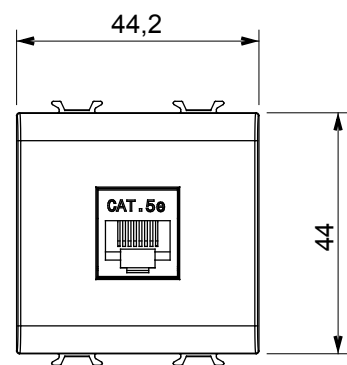

Ampia gamma di apparati di comando, di prese per il prelievo di energia (conformi agli standard nazionali e internazionali), per il prelievo di segnale, per il controllo del clima, per la gestione del comfort, per la segnalazione degli allarmi tecnici, per la gestione dell'illuminazione di emergenza. I dispositivi modulari ChoruSmart sono disponibili in cinque colori, bianco lucido, bianco satinato, natural beige, nero satinato e titanio verniciato e in diverse dimensioni, da 1/2, 1, 2 e 3 moduli. Grazie ai supporti di fissaggio per scatole rettangolari, quadrate e tonde, è possibile creare infinite combinazioni con la gamma delle placche ChoruSmart.

Categoria	Presenza dati	Descrizione	RJ45
Colore	Bianco satinato	Categoria di utilizzo	5e
Cavi	FTP	Connessione	Toolless
Numero coppie	4	Norma di riferimento	EN 60603-7-3
N. moduli	2	Codice Electrocod	3722
Materiale	Tecnopolimero		

DIMENSIONALE

MARCHI/APPROVAZIONI