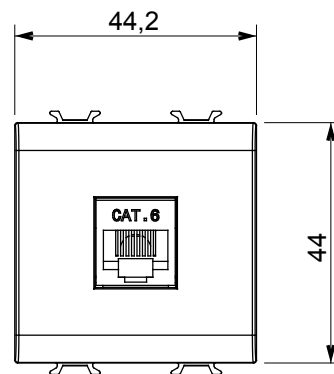

Ampia gamma di apparecchi di comando, di prese per il prelievo di energia (conformi agli standard nazionali e internazionali), per il prelievo di segnale, per il controllo del clima, per la gestione del comfort, per la segnalazione degli allarmi tecnici, per la gestione dell'illuminazione di emergenza. I dispositivi modulari ChoruSmart sono disponibili in cinque colori, bianco lucido, bianco satinato, natural beige, nero satinato e titanio verniciato e in diverse dimensioni, da 1/2, 1, 2 e 3 moduli. Grazie ai supporti di fissaggio per scatole rettangolari, quadrate e tonde, è possibile creare infinite combinazioni con la gamma delle placche ChoruSmart.

Categoria	Presse dati	Descrizione	RJ45
Colore	Titanio lucido	Categoria di utilizzo	6
Cavi	FTP	Connessione	Toolless
Numero coppie	4	Norma di riferimento	EN 60603-7-5
N. moduli	2	Codice Electrocod	3722
Materiale	Tecnopolimero		

DIMENSIONALE

MARCHI/APPROVAZIONI