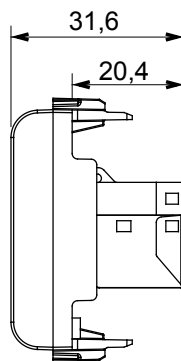

Ampia gamma di apparecchi di comando, di prese per il prelievo di energia (conformi agli standard nazionali e internazionali), per il prelievo di segnale, per il controllo del clima, per la gestione del comfort, per la segnalazione degli allarmi tecnici, per la gestione dell'illuminazione di emergenza. I dispositivi modulari ChoruSmart sono disponibili in cinque colori, bianco lucido, bianco satinato, natural beige, nero satinato e titanio verniciato e in diverse dimensioni, da 1/2, 1, 2 e 3 moduli. Grazie ai supporti di fissaggio per scatole rettangolari, quadrate e tonde, è possibile creare infinite combinazioni con la gamma delle placche ChoruSmart.

Categoria	Presse dati	Descrizione	RJ45
Colore	Titanio lucido	Categoria di utilizzo	6
Cavi	FTP	Connessione	Toolless
Numero coppie	4	Norma di riferimento	EN 60603-7-5
N. moduli	2	Codice Electrocod	3722
Materiale	Tecnopolimero		

DIMENSIONALE

MARCHI/APPROVAZIONI