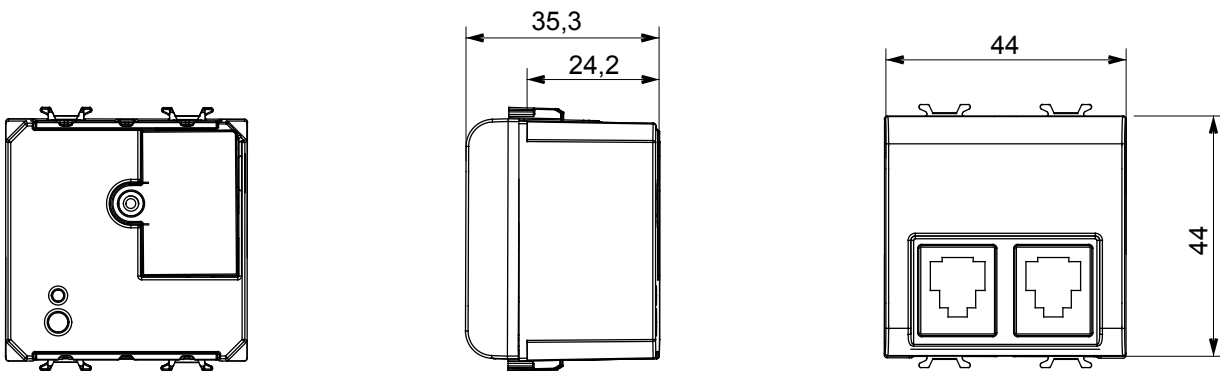

Ampla gamma di apparecchi di comando, di prese per il prelievo di energia (conformi agli standard nazionali e internazionali), per il prelievo di segnale, per il controllo del clima, per la gestione del comfort, per la segnalazione degli allarmi tecnici, per la gestione dell'illuminazione di emergenza. I dispositivi modulari ChoruSmart sono disponibili in cinque colori, bianco lucido, bianco satinato, natural beige, nero satinato e titanio verniciato e in diverse dimensioni, da 1/2, 1, 2 e 3 moduli. Grazie ai supporti di fissaggio per scatole rettangolari, quadrate e tonde, è possibile creare infinite combinazioni con la gamma delle placche ChoruSmart.

Categoria	Presse telefonica	Descrizione	Filtro ADSL con doppia presa RJ11
Colore	Titanio	N. moduli	2
Codice Electrocod	3720		

DIMENSIONALE

MARCHI/APPROVAZIONI