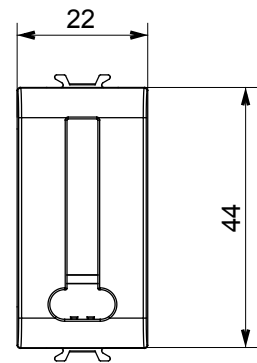

Ampia gamma di apparecchi di comando, di prese per il prelievo di energia (conformi agli standard nazionali e internazionali), per il prelievo di segnale, per il controllo del clima, per la gestione del comfort, per la segnalazione degli allarmi tecnici, per la gestione dell'illuminazione di emergenza. I dispositivi modulari ChoruSmart sono disponibili in cinque colori, bianco lucido, bianco satinato, natural beige, nero satinato e titanio verniciato e in diverse dimensioni, da 1/2, 1, 2 e 3 moduli. Grazie ai supporti di fissaggio per scatole rettangolari, quadrate e tonde, è possibile creare infinite combinazioni con la gamma delle placche ChoruSmart.

Categoria	Presse telefonica	Descrizione	8 contatti
Colore	Titanio	Standard	Francese
Connessione	Morsetti a vite	N. moduli	1
Codice Electrocod	3720		

DIMENSIONALE

MARCHI/APPROVAZIONI