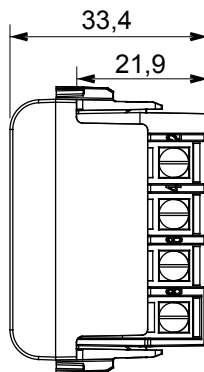

Ampia gamma di apparecchi di comando, di prese per il prelievo di energia (conformi agli standard nazionali e internazionali), per il prelievo di segnale, per il controllo del clima, per la gestione del comfort, per la segnalazione degli allarmi tecnici, per la gestione dell'illuminazione di emergenza. I dispositivi modulari ChoruSmart sono disponibili in cinque colori, bianco lucido, bianco satinato, natural beige, nero satinato e titanio verniciato e in diverse dimensioni, da 1/2, 1, 2 e 3 moduli. Grazie ai supporti di fissaggio per scatole rettangolari, quadrate e tonde, è possibile creare infinite combinazioni con la gamma delle placche ChoruSmart.

Categoria	Presse telefonica	Descrizione	8 contatti
Colore	Titanio	Standard	Francese
Connessione	Morsetti a vite	N. moduli	1
Codice Electrocod	3720		

DIMENSIONALE

MARCHI/APPROVAZIONI