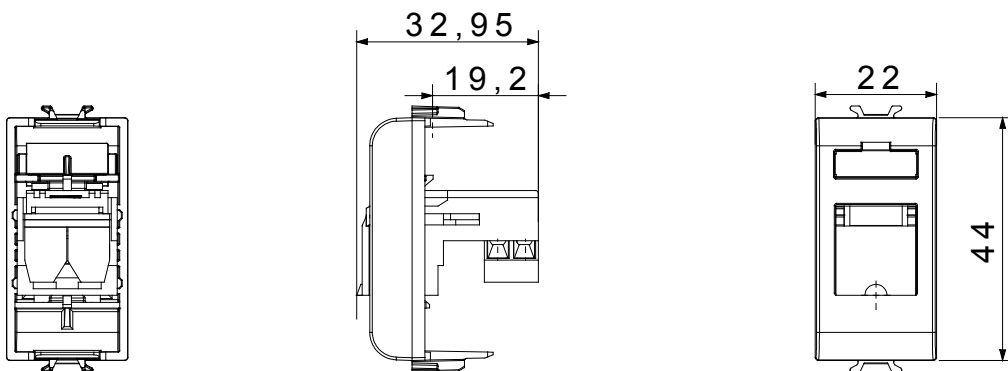

Ampia gamma di apparecchi di comando, di prese per il prelievo di energia (conformi agli standard nazionali e internazionali), per il prelievo di segnale, per il controllo del clima, per la gestione del comfort, per la segnalazione degli allarmi tecnici, per la gestione dell'illuminazione di emergenza. I dispositivi modulari ChoruSmart sono disponibili in cinque colori, bianco lucido, bianco satinato, natural beige, nero satinato e titanio verniciato e in diverse dimensioni, da 1/2, 1, 2 e 3 moduli. Grazie ai supporti di fissaggio per scatole rettangolari, quadrate e tonde, è possibile creare infinite combinazioni con la gamma delle placche ChoruSmart.

Categoria	Presse telefoniche	Descrizione	RJ11
Colore	Titanio	Tipo	In out
Connessione	Impact tool	N. moduli	1
Codice Electrocod	3720		

### DIMENSIONALE