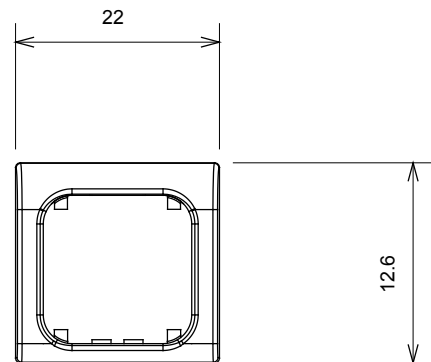

Ampia gamma di apparati di comando, di prese per il prelievo di energia (conformi agli standard nazionali e internazionali), per il prelievo di segnale, per il controllo del clima, per la gestione del comfort, per la segnalazione degli allarmi tecnici, per la gestione dell'illuminazione di emergenza. I dispositivi modulari ChoruSmart sono disponibili in cinque colori, bianco lucido, bianco satinato, natural beige, nero satinato e titanio verniciato e in diverse dimensioni, da 1/2, 1, 2 e 3 moduli. Grazie ai supporti di fissaggio per scatole rettangolari, quadrate e tonde, è possibile creare infinite combinazioni con la gamma delle placche ChoruSmart.

Categoria	Tasto intercambiabile	Tipo	Intercambiabili
Colore	Natural beige satinato	Descrizione	Tasti 22x22 mm
Norma di riferimento	EN 60669-1	Termopressione con biglia	125 °C
Resistenza al filo incandescente	850 °C	Simbolo	Con etichetta
Materiale	Tecnopolimero	Codice Electrocod	0130

DIMENSIONALE

SIMBOLOGIA TECNICA

MARCHI/APPROVAZIONI