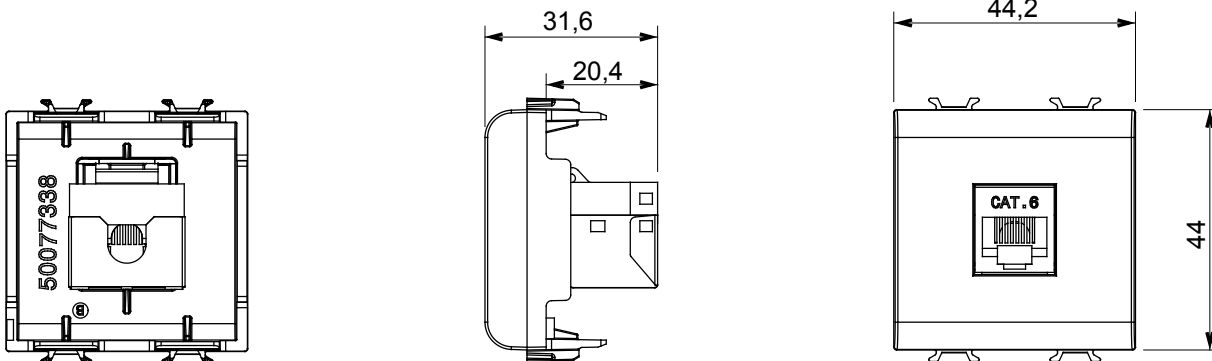

Ampia gamma di apparati di comando, di prese per il prelievo di energia (conformi agli standard nazionali e internazionali), per il prelievo di segnale, per il controllo del clima, per la gestione del comfort, per la segnalazione degli allarmi tecnici, per la gestione dell'illuminazione di emergenza. I dispositivi modulari ChoruSmart sono disponibili in cinque colori, bianco lucido, bianco satinato, natural beige, nero satinato e titanio verniciato e in diverse dimensioni, da 1/2, 1, 2 e 3 moduli. Grazie ai supporti di fissaggio per scatole rettangolari, quadrate e tonde, è possibile creare infinite combinazioni con la gamma delle placche ChoruSmart.

Categoria	Presse dati	Descrizione	RJ45
Colore	Natural beige satinato	Categoria di utilizzo	6
Cavi	FTP	Connessione	Toolless
Numero coppie	4	Norma di riferimento	EN 60603-7-5
N. moduli	2	Codice Electrocod	3722
Materiale	Tecnopolimero		

### DIMENSIONALE