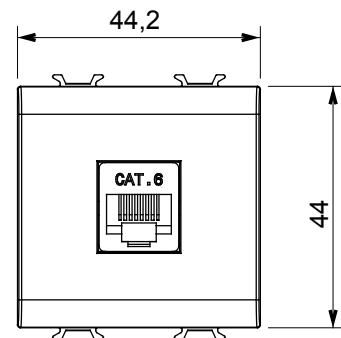

Ampia gamma di apparati di comando, di prese per il prelievo di energia (conformi agli standard nazionali e internazionali), per il prelievo di segnale, per il controllo del clima, per la gestione del comfort, per la segnalazione degli allarmi tecnici, per la gestione dell'illuminazione di emergenza. I dispositivi modulari ChoruSmart sono disponibili in cinque colori, bianco lucido, bianco satinato, natural beige, nero satinato e titanio verniciato e in diverse dimensioni, da 1/2, 1, 2 e 3 moduli. Grazie ai supporti di fissaggio per scatole rettangolari, quadrate e tonde, è possibile creare infinite combinazioni con la gamma delle placche ChoruSmart.

Categoria	Presse dati	Descrizione	RJ45
Colore	Natural beige satinato	Categoria di utilizzo	6
Cavi	UTP	Connessione	Toolless
Numero coppie	4	Norma di riferimento	EN 60603-7-4
N. moduli	2	Codice Electrocod	3722
Materiale	Tecnopolimero		

DIMENSIONALE

MARCHI/APPROVAZIONI