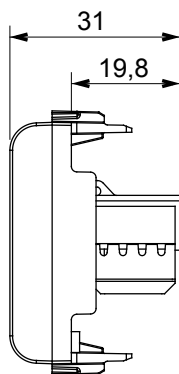

Ampia gamma di apparati di comando, di prese per il prelievo di energia (conformi agli standard nazionali e internazionali), per il prelievo di segnale, per il controllo del clima, per la gestione del comfort, per la segnalazione degli allarmi tecnici, per la gestione dell'illuminazione di emergenza. I dispositivi modulari ChoruSmart sono disponibili in cinque colori, bianco lucido, bianco satinato, natural beige, nero satinato e titanio verniciato e in diverse dimensioni, da 1/2, 1, 2 e 3 moduli. Grazie ai supporti di fissaggio per scatole rettangolari, quadrate e tonde, è possibile creare infinite combinazioni con la gamma delle placche ChoruSmart.

Categoria	Presse dati	Descrizione	RJ45
Colore	Natural beige satinato	Categoria di utilizzo	6
Cavi	UTP	Connessione	Toolless
Numero coppie	4	Norma di riferimento	EN 60603-7-4
N. moduli	2	Codice Electrocod	3722
Materiale	Tecnopolimero		

DIMENSIONALE

MARCHI/APPROVAZIONI