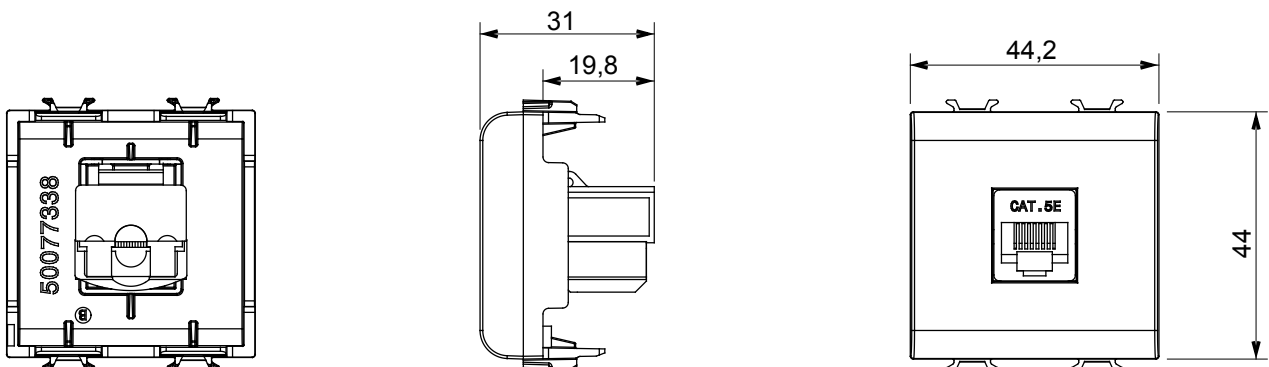

Ampia gamma di apparati di comando, di prese per il prelievo di energia (conformi agli standard nazionali e internazionali), per il prelievo di segnale, per il controllo del clima, per la gestione del comfort, per la segnalazione degli allarmi tecnici, per la gestione dell'illuminazione di emergenza. I dispositivi modulari ChoruSmart sono disponibili in cinque colori, bianco lucido, bianco satinato, natural beige, nero satinato e titanio verniciato e in diverse dimensioni, da 1/2, 1, 2 e 3 moduli. Grazie ai supporti di fissaggio per scatole rettangolari, quadrate e tonde, è possibile creare infinite combinazioni con la gamma delle placche ChoruSmart.

Categoria	Presse dati	Descrizione	RJ45
Colore	Natural beige satinato	Categoria di utilizzo	5e
Cavi	UTP	Connessione	Toolless
Numero coppie	4	Norma di riferimento	EN 60603-7-2
N. moduli	2	Codice Electrocod	3722
Materiale	Tecnopolimero		

### DIMENSIONALE