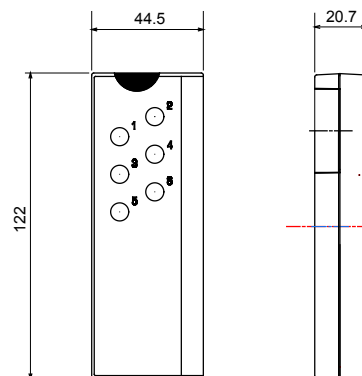

Ampia gamma di apparecchi di comando, di prese per il prelievo di energia (conformi agli standard nazionali e internazionali), per il prelievo di segnale, per il controllo del clima, per la gestione del comfort, per la segnalazione degli allarmi tecnici, per la gestione dell'illuminazione di emergenza. I dispositivi modulari ChoruSmart sono disponibili in cinque colori, bianco lucido, bianco satinato, natural beige, nero satinato e titanio verniciato e in diverse dimensioni, da 1/2, 1, 2 e 3 moduli. Grazie ai supporti di fissaggio per scatole rettangolari, quadrate e tonde, è possibile creare infinite combinazioni con la gamma delle placche ChoruSmart.

Categoria	Telecomando	Colore	Nero
Portata	10 m	Tecnologia	Infrarossi
Norma di riferimento	EN 60669-1	Batterie alimentazione	N. 2 alcaline 1,5 V tipo AAA
N. canali	6	Codice Electrocod	0141

DIMENSIONALE

MARCHI/APPROVAZIONI