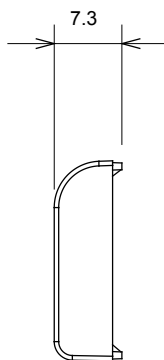

Ampia gamma di apparecchi di comando, di prese per il prelievo di energia (conformi agli standard nazionali e internazionali), per il prelievo di segnale, per il controllo del clima, per la gestione del comfort, per la segnalazione degli allarmi tecnici, per la gestione dell'illuminazione di emergenza. I dispositivi modulari ChoruSmart sono disponibili in cinque colori, bianco lucido, bianco satinato, natural beige, nero satinato e titanio verniciato e in diverse dimensioni, da 1/2, 1, 2 e 3 moduli. Grazie ai supporti di fissaggio per scatole rettangolari, quadrate e tonde, è possibile creare infinite combinazioni con la gamma delle placche ChoruSmart.

Categoria	Tasto intercambiabile	Tipo	Intercambiabili
Colore	Nero satinato	Descrizione	Tasti 22x22 mm
Norma di riferimento	EN 60669-1	Termopressione con biglia	125 °C
Resistenza al filo incandescente	850 °C	Simbolo	Con etichetta
Materiale	Tecnopolimero	Codice Electrocod	0130

DIMENSIONALE

SIMBOLOGIA TECNICA

MARCHI/APPROVAZIONI