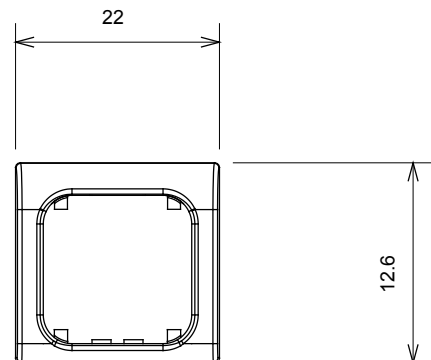

Ampia gamma di apparecchi di comando, di prese per il prelievo di energia (conformi agli standard nazionali e internazionali), per il prelievo di segnale, per il controllo del clima, per la gestione del comfort, per la segnalazione degli allarmi tecnici, per la gestione dell'illuminazione di emergenza. I dispositivi modulari ChoruSmart sono disponibili in cinque colori, bianco lucido, bianco satinato, natural beige, nero satinato e titanio verniciato e in diverse dimensioni, da 1/2, 1, 2 e 3 moduli. Grazie ai supporti di fissaggio per scatole rettangolari, quadrate e tonde, è possibile creare infinite combinazioni con la gamma delle placche ChoruSmart.

Categoria	Tasto intercambiabile	Tipo	Intercambiabili
Colore	Nero satinato	Descrizione	Tasti 22x22 mm
Norma di riferimento	EN 60669-1	Termopressione con biglia	125 °C
Resistenza al filo incandescente	850 °C	Simbolo	Con etichetta
Materiale	Tecnopolimero	Codice Electrocod	0130

DIMENSIONALE

SIMBOLOGIA TECNICA

MARCHI/APPROVAZIONI