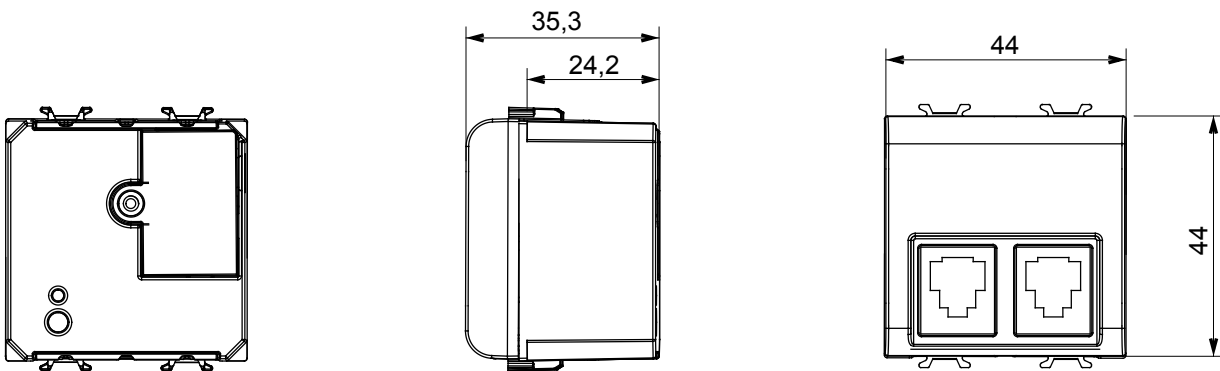

Ampia gamma di apparecchi di comando, di prese per il prelievo di energia (conformi agli standard nazionali e internazionali), per il prelievo di segnale, per il controllo del clima, per la gestione del comfort, per la segnalazione degli allarmi tecnici, per la gestione dell'illuminazione di emergenza. I dispositivi modulari ChoruSmart sono disponibili in cinque colori, bianco lucido, bianco satinato, natural beige, nero satinato e titanio verniciato e in diverse dimensioni, da 1/2, 1, 2 e 3 moduli. Grazie ai supporti di fissaggio per scatole rettangolari, quadrate e tonde, è possibile creare infinite combinazioni con la gamma delle placche ChoruSmart.

Categoria	Presse telefonica	Descrizione	Filtro ADSL con doppia presa RJ11
Colore	Nero	N. moduli	2
Codice Electrocod	3720		

DIMENSIONALE

MARCHI/APPROVAZIONI