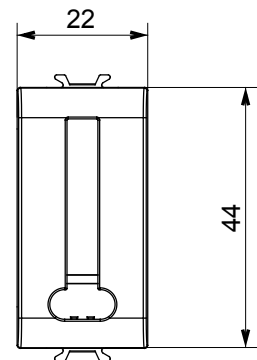

Ampia gamma di apparecchi di comando, di prese per il prelievo di energia (conformi agli standard nazionali e internazionali), per il prelievo di segnale, per il controllo del clima, per la gestione del comfort, per la segnalazione degli allarmi tecnici, per la gestione dell'illuminazione di emergenza. I dispositivi modulari ChoruSmart sono disponibili in cinque colori, bianco lucido, bianco satinato, natural beige, nero satinato e titanio verniciato e in diverse dimensioni, da 1/2, 1, 2 e 3 moduli. Grazie ai supporti di fissaggio per scatole rettangolari, quadrate e tonde, è possibile creare infinite combinazioni con la gamma delle placche ChoruSmart.

Categoria	Presse telefonica	Descrizione	8 contatti
Colore	Nero	Standard	Francese
Connessione	Morsetti a vite	N. moduli	1
Codice Electrocod	3720		

DIMENSIONALE

MARCHI/APPROVAZIONI