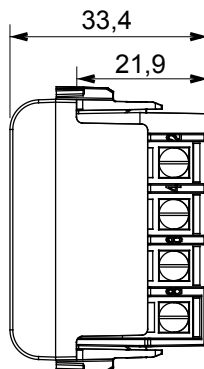

Ampia gamma di apparecchi di comando, di prese per il prelievo di energia (conformi agli standard nazionali e internazionali), per il prelievo di segnale, per il controllo del clima, per la gestione del comfort, per la segnalazione degli allarmi tecnici, per la gestione dell'illuminazione di emergenza. I dispositivi modulari ChoruSmart sono disponibili in cinque colori, bianco lucido, bianco satinato, natural beige, nero satinato e titanio verniciato e in diverse dimensioni, da 1/2, 1, 2 e 3 moduli. Grazie ai supporti di fissaggio per scatole rettangolari, quadrate e tonde, è possibile creare infinite combinazioni con la gamma delle placche ChoruSmart.

Categoria	Presse telefonica	Descrizione	8 contatti
Colore	Nero	Standard	Francese
Connessione	Morsetti a vite	N. moduli	1
Codice Electrocod	3720		

DIMENSIONALE

MARCHI/APPROVAZIONI