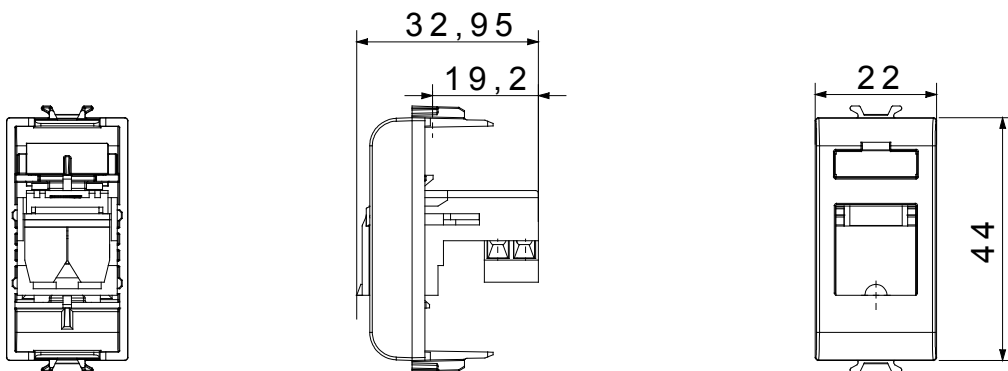

Ampia gamma di apparecchi di comando, di prese per il prelievo di energia (conformi agli standard nazionali e internazionali), per il prelievo di segnale, per il controllo del clima, per la gestione del comfort, per la segnalazione degli allarmi tecnici, per la gestione dell'illuminazione di emergenza. I dispositivi modulari ChoruSmart sono disponibili in cinque colori, bianco lucido, bianco satinato, natural beige, nero satinato e titanio verniciato e in diverse dimensioni, da 1/2, 1, 2 e 3 moduli. Grazie ai supporti di fissaggio per scatole rettangolari, quadrate e tonde, è possibile creare infinite combinazioni con la gamma delle placche ChoruSmart.

Categoria	Presenza telefonica	Descrizione	RJ11
Colore	Nero	Tipo	In out
Connessione	Impact tool	N. moduli	1
Codice Electrocod	3720		

DIMENSIONALE

MARCHI/APPROVAZIONI