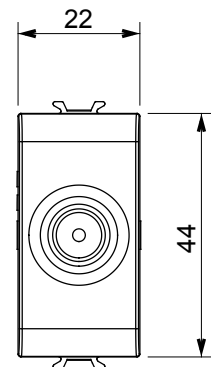

Ampla gamma di apparecchi di comando, di prese per il prelievo di energia (conformi agli standard nazionali e internazionali), per il prelievo di segnale, per il controllo del clima, per la gestione del comfort, per la segnalazione degli allarmi tecnici, per la gestione dell'illuminazione di emergenza. I dispositivi modulari ChoruSmart sono disponibili in cinque colori, bianco lucido, bianco satinato, natural beige, nero satinato e titanio verniciato e in diverse dimensioni, da 1/2, 1, 2 e 3 moduli. Grazie ai supporti di fissaggio per scatole rettangolari, quadrate e tonde, è possibile creare infinite combinazioni con la gamma delle placche ChoruSmart.

Categoria	Preso TV	Descrizione	Passante
Colore	Nero satinato	Attenuazione	14 dB
Frequenza	5-2400 MHz	Schermatura	Classe A
Per connettore tipo	IEC-Maschio	Norma di riferimento	EN 60728-4; IEC 61169-2
N. moduli	1	Fissaggio cavo	A vite
Struttura	Corpo metallico in pressofusione zama	Codice Electrocod	0131

### DIMENSIONALE