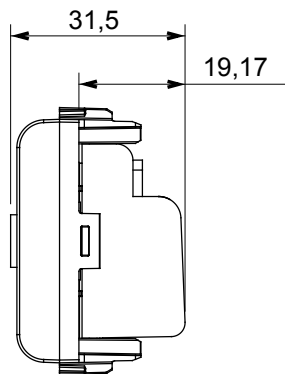

Ampla gamma di apparecchi di comando, di prese per il prelievo di energia (conformi agli standard nazionali e internazionali), per il prelievo di segnale, per il controllo del clima, per la gestione del comfort, per la segnalazione degli allarmi tecnici, per la gestione dell'illuminazione di emergenza. I dispositivi modulari ChoruSmart sono disponibili in cinque colori, bianco lucido, bianco satinato, natural beige, nero satinato e titanio verniciato e in diverse dimensioni, da 1/2, 1, 2 e 3 moduli. Grazie ai supporti di fissaggio per scatole rettangolari, quadrate e tonde, è possibile creare infinite combinazioni con la gamma delle placche ChoruSmart.

Categoria	Preso TV	Descrizione	Passante
Colore	Nero satinato	Attenuazione	14 dB
Frequenza	5-2400 MHz	Schermatura	Classe A
Per connettore tipo	IEC-Maschio	Norma di riferimento	EN 60728-4; IEC 61169-2
N. moduli	1	Fissaggio cavo	A vite
Struttura	Corpo metallico in pressofusione zama	Codice Electrocod	0131

### DIMENSIONALE