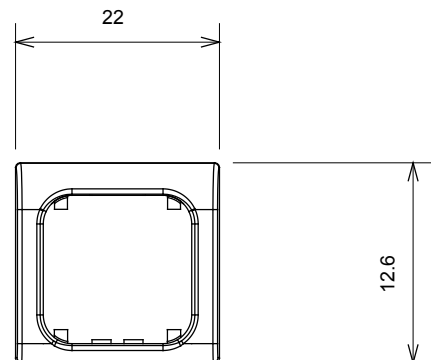

Ampia gamma di apparecchi di comando, di prese per il prelievo di energia (conformi agli standard nazionali e internazionali), per il prelievo di segnale, per il controllo del clima, per la gestione del comfort, per la segnalazione degli allarmi tecnici, per la gestione dell'illuminazione di emergenza. I dispositivi modulari ChoruSmart sono disponibili in cinque colori, bianco lucido, bianco satinato, natural beige, nero satinato e titanio verniciato e in diverse dimensioni, da 1/2, 1, 2 e 3 moduli. Grazie ai supporti di fissaggio per scatole rettangolari, quadrate e tonde, è possibile creare infinite combinazioni con la gamma delle placche ChoruSmart.

Categoria	Tasto intercambiabile	Tipo	Intercambiabili
Colore	Bianco lucido	Descrizione	Tasti 22x22 mm
Norma di riferimento	EN 60669-1	Termopressione con biglia	125 °C
Resistenza al filo incandescente	850 °C	Simbolo	Con etichetta
Materiale	Tecnopolimero	Codice Electrocod	0130

DIMENSIONALE

SIMBOLOGIA TECNICA

MARCHI/APPROVAZIONI