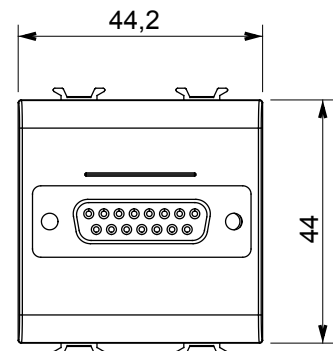

Ampla gamma di apparecchi di comando, di prese per il prelievo di energia (conformi agli standard nazionali e internazionali), per il prelievo di segnale, per il controllo del clima, per la gestione del comfort, per la segnalazione degli allarmi tecnici, per la gestione dell'illuminazione di emergenza. I dispositivi modulari ChoruSmart sono disponibili in cinque colori, bianco lucido, bianco satinato, natural beige, nero satinato e titanio verniciato e in diverse dimensioni, da 1/2, 1, 2 e 3 moduli. Grazie ai supporti di fissaggio per scatole rettangolari, quadrate e tonde, è possibile creare infinite combinazioni con la gamma delle placche ChoruSmart.

Categoria	SUB-D 15 contatti	Descrizione	SUB-D 15 contatti
Colore	Bianco	Connessione	A saldare
N. moduli	2	Codice Electrocod	3720

DIMENSIONALE

MARCHI/APPROVAZIONI