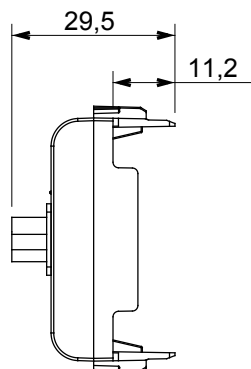

Ampla gamma di apparecchi di comando, di prese per il prelievo di energia (conformi agli standard nazionali e internazionali), per il prelievo di segnale, per il controllo del clima, per la gestione del comfort, per la segnalazione degli allarmi tecnici, per la gestione dell'illuminazione di emergenza. I dispositivi modulari ChoruSmart sono disponibili in cinque colori, bianco lucido, bianco satinato, natural beige, nero satinato e titanio verniciato e in diverse dimensioni, da 1/2, 1, 2 e 3 moduli. Grazie ai supporti di fissaggio per scatole rettangolari, quadrate e tonde, è possibile creare infinite combinazioni con la gamma delle placche ChoruSmart.

Categoria	SUB-D 15 contatti	Descrizione	SUB-D 15 contatti
Colore	Bianco	Connessione	A saldare
N. moduli	2	Codice Electrocod	3720

DIMENSIONALE

MARCHI/APPROVAZIONI