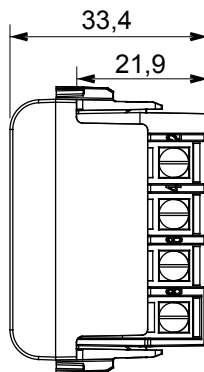

Ampia gamma di apparecchi di comando, di prese per il prelievo di energia (conformi agli standard nazionali e internazionali), per il prelievo di segnale, per il controllo del clima, per la gestione del comfort, per la segnalazione degli allarmi tecnici, per la gestione dell'illuminazione di emergenza. I dispositivi modulari ChoruSmart sono disponibili in cinque colori, bianco lucido, bianco satinato, natural beige, nero satinato e titanio verniciato e in diverse dimensioni, da 1/2, 1, 2 e 3 moduli. Grazie ai supporti di fissaggio per scatole rettangolari, quadrate e tonde, è possibile creare infinite combinazioni con la gamma delle placche ChoruSmart.

Categoria	Presse telefonica	Descrizione	8 contatti
Colore	Bianco	Standard	Francese
Connessione	Morsetti a vite	N. moduli	1
Codice Electrocod	3721		

### DIMENSIONALE