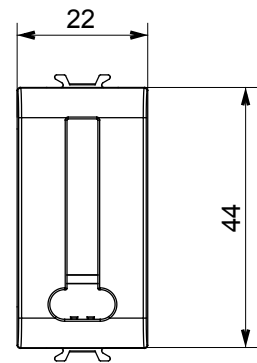

Ampia gamma di apparecchi di comando, di prese per il prelievo di energia (conformi agli standard nazionali e internazionali), per il prelievo di segnale, per il controllo del clima, per la gestione del comfort, per la segnalazione degli allarmi tecnici, per la gestione dell'illuminazione di emergenza. I dispositivi modulari ChoruSmart sono disponibili in cinque colori, bianco lucido, bianco satinato, natural beige, nero satinato e titanio verniciato e in diverse dimensioni, da 1/2, 1, 2 e 3 moduli. Grazie ai supporti di fissaggio per scatole rettangolari, quadrate e tonde, è possibile creare infinite combinazioni con la gamma delle placche ChoruSmart.

Categoria	Presse telefonica	Descrizione	8 contatti
Colore	Bianco	Standard	Francese
Connessione	Morsetti a vite	N. moduli	1
Codice Electrocod	3721		

### DIMENSIONALE