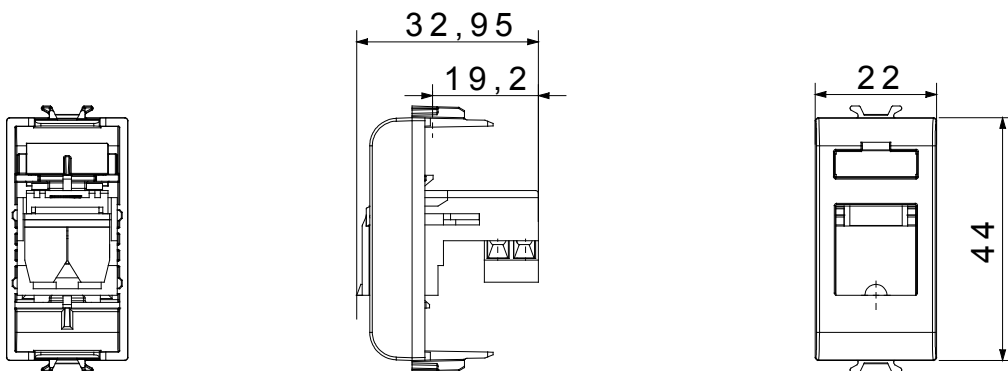

Ampia gamma di apparecchi di comando, di prese per il prelievo di energia (conformi agli standard nazionali e internazionali), per il prelievo di segnale, per il controllo del clima, per la gestione del comfort, per la segnalazione degli allarmi tecnici, per la gestione dell'illuminazione di emergenza. I dispositivi modulari ChoruSmart sono disponibili in cinque colori, bianco lucido, bianco satinato, natural beige, nero satinato e titanio verniciato e in diverse dimensioni, da 1/2, 1, 2 e 3 moduli. Grazie ai supporti di fissaggio per scatole rettangolari, quadrate e tonde, è possibile creare infinite combinazioni con la gamma delle placche ChoruSmart.

Categoria	Presse telefoniche	Descrizione	RJ11
Colore	Bianco	Tipo	In out
Connessione	Impact tool	N. moduli	1
Codice Electrocod	3720		

### DIMENSIONALE