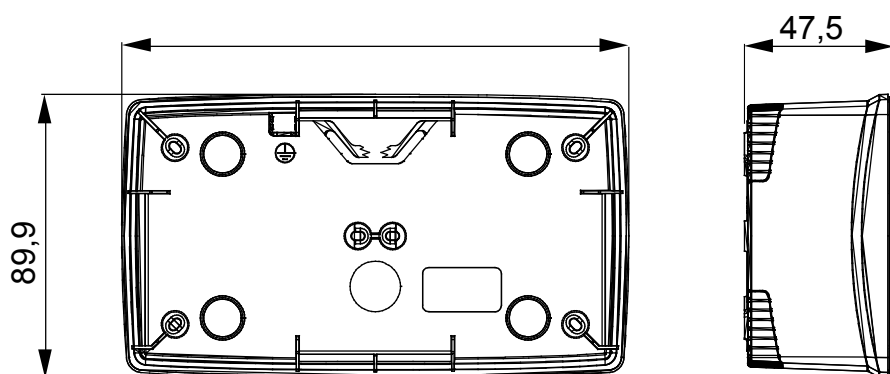

Gamma di plance da tavolo, scatole da parete e contenitori autoportanti vuoti da parete, adatte per l'alloggiamento dei dispositivi modulari ChorusSmart. Le plance e le scatole da parete, disponibili nei colori bianco e nero, vanno completate con supporto ChorusSmart e placche One. I contenitori autoportanti, disponibili nel colore grigio RAL 7035, si caratterizzano nelle versioni con grado di protezione IP40 e IP55: entrambi sono provvisti di pretranciati sfondabili, inoltre la versione stagna è fornita di portella con membrana trasparente anti-UV. Scatole e contenitori autoportanti sono predisposti per il fissaggio del morsetto di terra.

Descrizione	2+2 posti	Tipo	Orizzontale
Colore	Nero satinato	Caratteristiche	Halogen free
Supporto	GW16822	Adatta per placche	ONE International
Coppia serraggio viti	0.8 Newton/metri	Dim. esterne BxHxP (mm)	161x90x46
Glow wire test	650 °C	Termopressione con biglia	70 °C
Norma di riferimento	EN 60670-1	Temperatura di installazione	-5 +60 °C
Codice Electrocod	0110		

### DIMENSIONALE

### SIMBOLOGIA TECNICA

**GWT**

650 °C

70 °C

INSTALLAZIONE

min

max