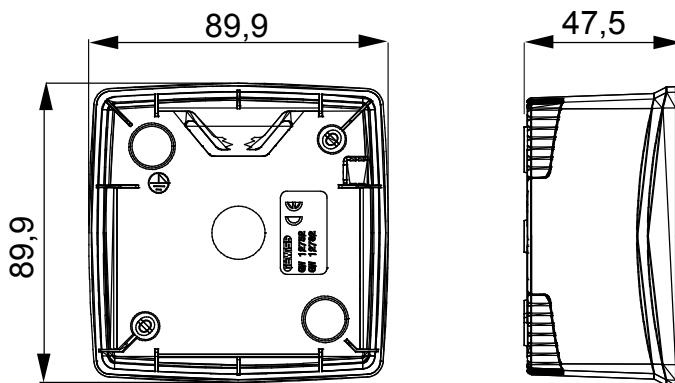

Gamma di plance da tavolo, scatole da parete e contenitori autoportanti vuoti da parete, adatte per l'alloggiamento dei dispositivi modulari ChorusSmart. Le plance e le scatole da parete, disponibili nei colori bianco e nero, vanno completate con supporto ChorusSmart e placche One. I contenitori autoportanti, disponibili nel colore grigio RAL 7035, si caratterizzano nelle versioni con grado di protezione IP40 e IP55: entrambi sono provvisti di pretranciati sfondabili, inoltre la versione stagna è fornita di portella con membrana trasparente anti-UV. Scatole e contenitori autoportanti sono predisposti per il fissaggio del morsetto di terra.

Descrizione	2 posti	Colore	Nero satinato
Caratteristiche	Halogen free	Supporto	GW16822
Adatta per placche	ONE International	Coppia serraggio viti	0.8 Newton/metri
Dim. esterne BxHxP (mm)	90x90x46	Glow wire test	650 °C
Termopressione con biglia	70 °C	Norma di riferimento	EN 60670-1
Temperatura di installazione	-5 +60 °C	Codice Electrocod	0110

DIMENSIONALE

SIMBOLOGIA TECNICA

GWT

650 °C

70 °C

INSTALLAZIONE

min

max